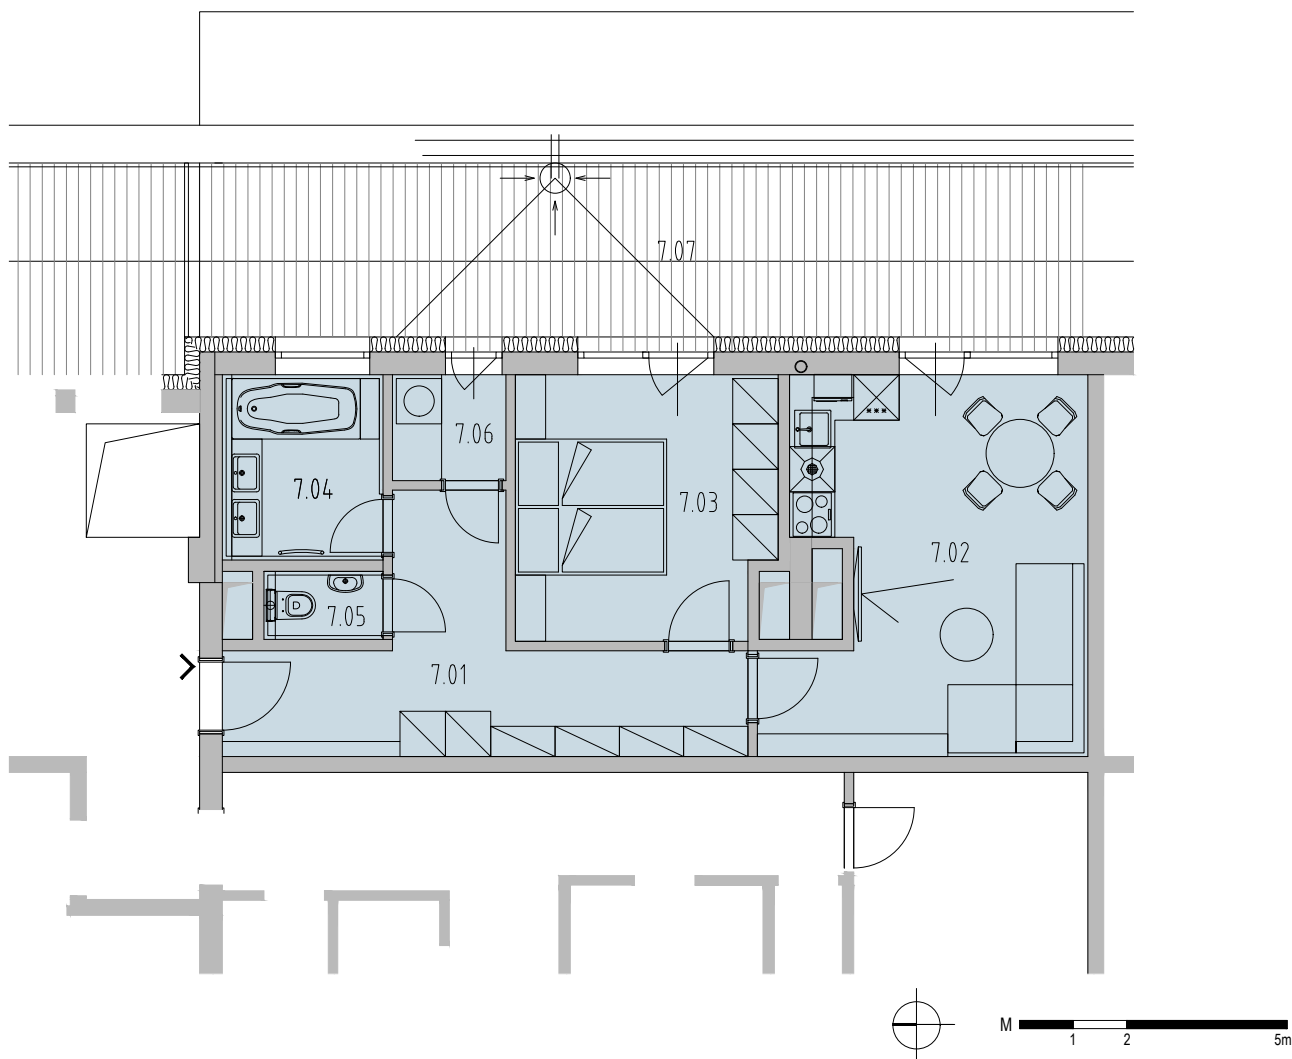

# REZIDENCE PÍSKY

BLANSKO

**BYT B2.7.1**

**2+KK**

**BUDOVA BD02**

**7.NP BYT B2.7.1**

 **HOPA Group s.r.o.**

pohled severovýchodní

## BYT\_B2.7.1

2+KK 7.NP

### PLOCHY

Celková plocha bytu [m<sup>2</sup>]: 82,67

Celková plocha bytu dle NV 366/2013 [m<sup>2</sup>]: 57,8