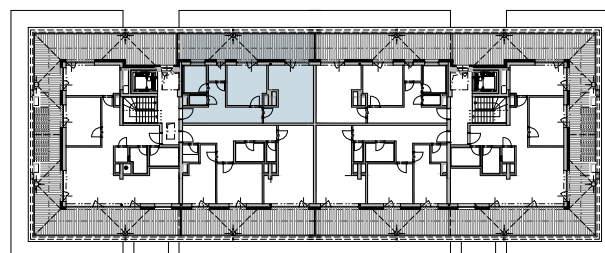

# REZIDENCE PÍSKY

BLANSKO

**BYT B2.7.1**

**2+KK**

**BUDOVA BD02**

**7.NP BYT B2.7.1**

 **HOPA Group s.r.o.**

pohled severovýchodní

## BYT\_B2.7.1

2+KK 7.NP

### PLOCHY

Celková plocha bytu [m<sup>2</sup>]: 82,67

Celková plocha bytu dle NV 366/2013 [m<sup>2</sup>]: 57,8