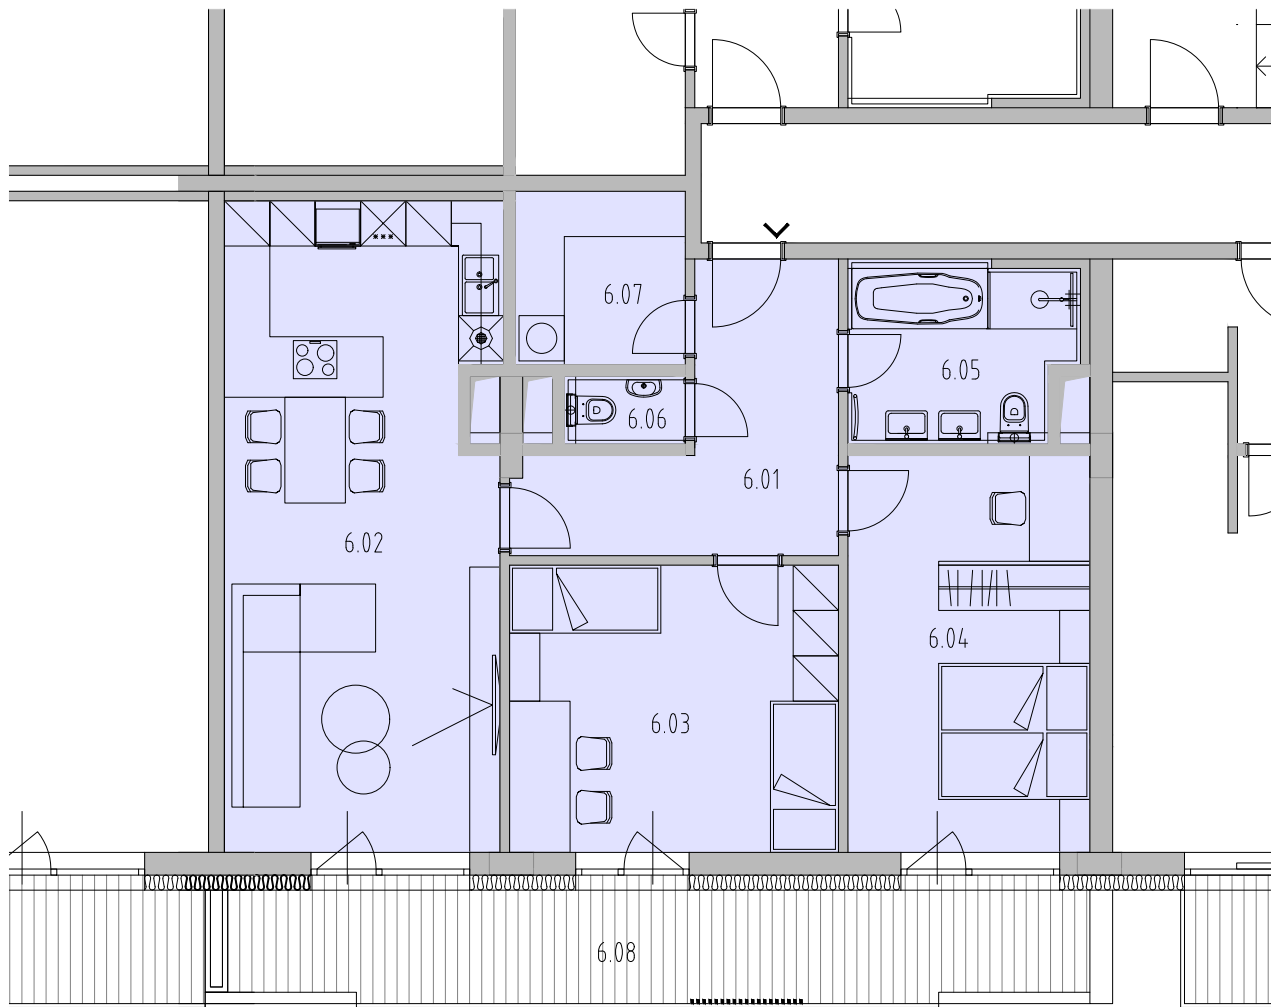

KARTA BYTU

# REZIDENCE PÍSKY

BLANSKO

BYT B2.6.9

3+KK

BUDOVA BD02

6.NP BYT B2.6.9

 HOPA Group s.r.o.

pohled severozápadní

## BYT\_B2.6.9

3+KK 6.NP

### PLOCHY

Celková plocha bytu [m<sup>2</sup>]: 108,53

Celková plocha bytu dle NV 366/2013 [m<sup>2</sup>]: 95,3