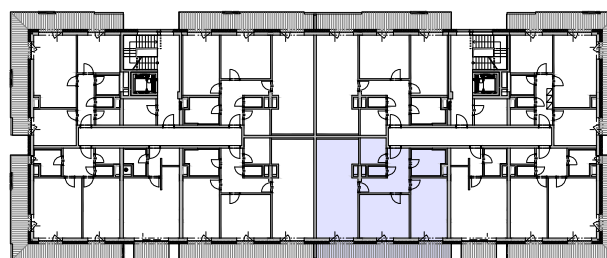

KARTA BYTU

# REZIDENCE PÍSKY

BLANSKO

BYT B2.6.9

3+KK

BUDOVA BD02

6.NP BYT B2.6.9

 HOPA Group s.r.o.

pohled severozápadní

## BYT\_B2.6.9

3+KK 6.NP

### PLOCHY

Celková plocha bytu [m<sup>2</sup>]: 108,53

Celková plocha bytu dle NV 366/2013 [m<sup>2</sup>]: 95,3