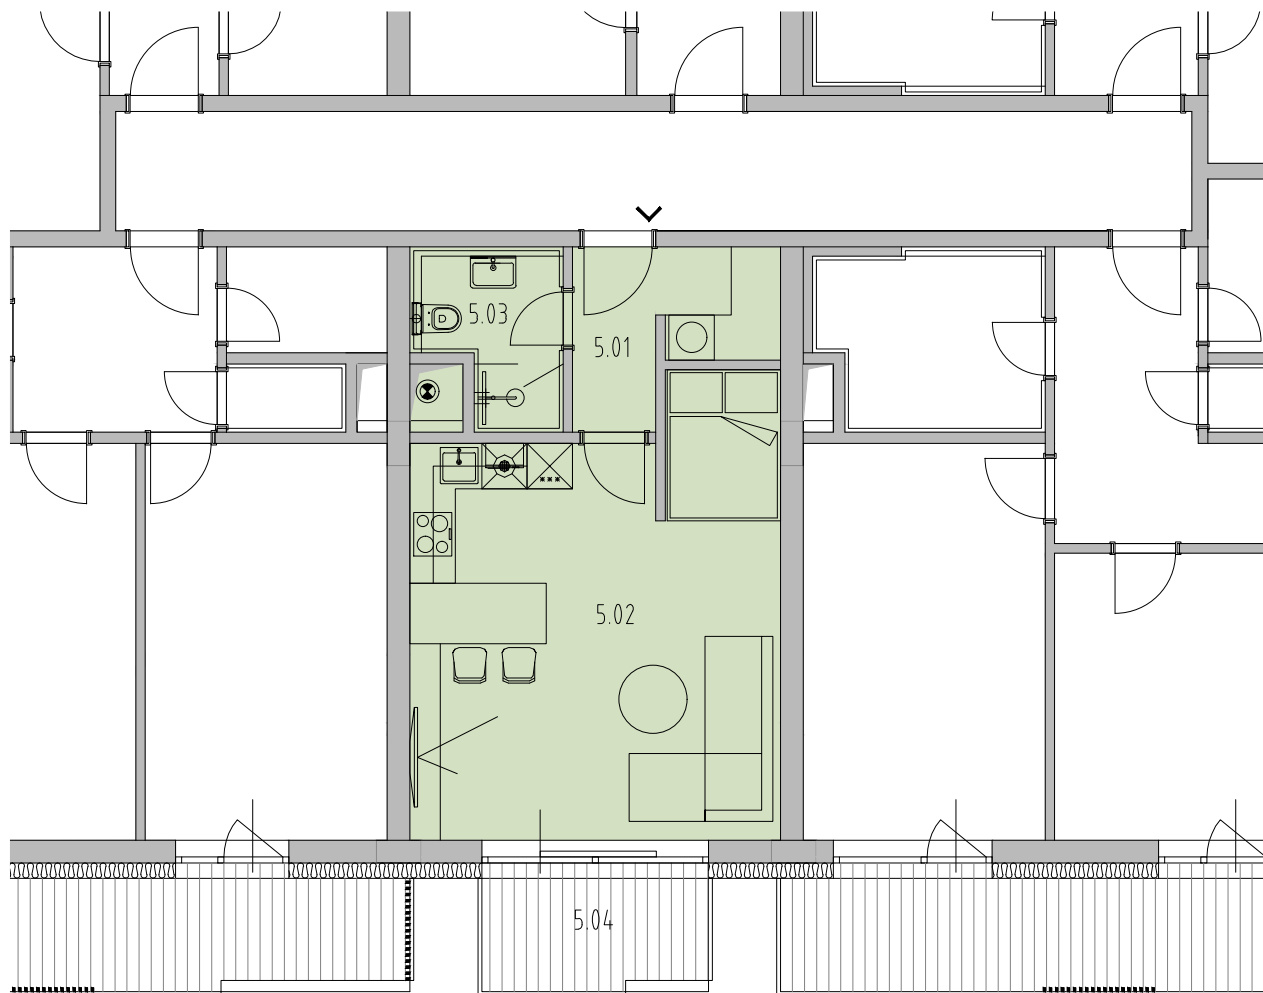

# REZIDENCE PÍSKY

BLANSKO

**BYT B2.5.3**

**1+KK**

**BUDOVA BD02**

**5.NP BYT B2.5.3**

 **HOPA Group s.r.o.**

pohled severozápadní

### PLOCHY

Celková plocha bytu [m<sup>2</sup>]: 42,24

Celková plocha bytu dle NV 366/2013 [m<sup>2</sup>]: 38,47