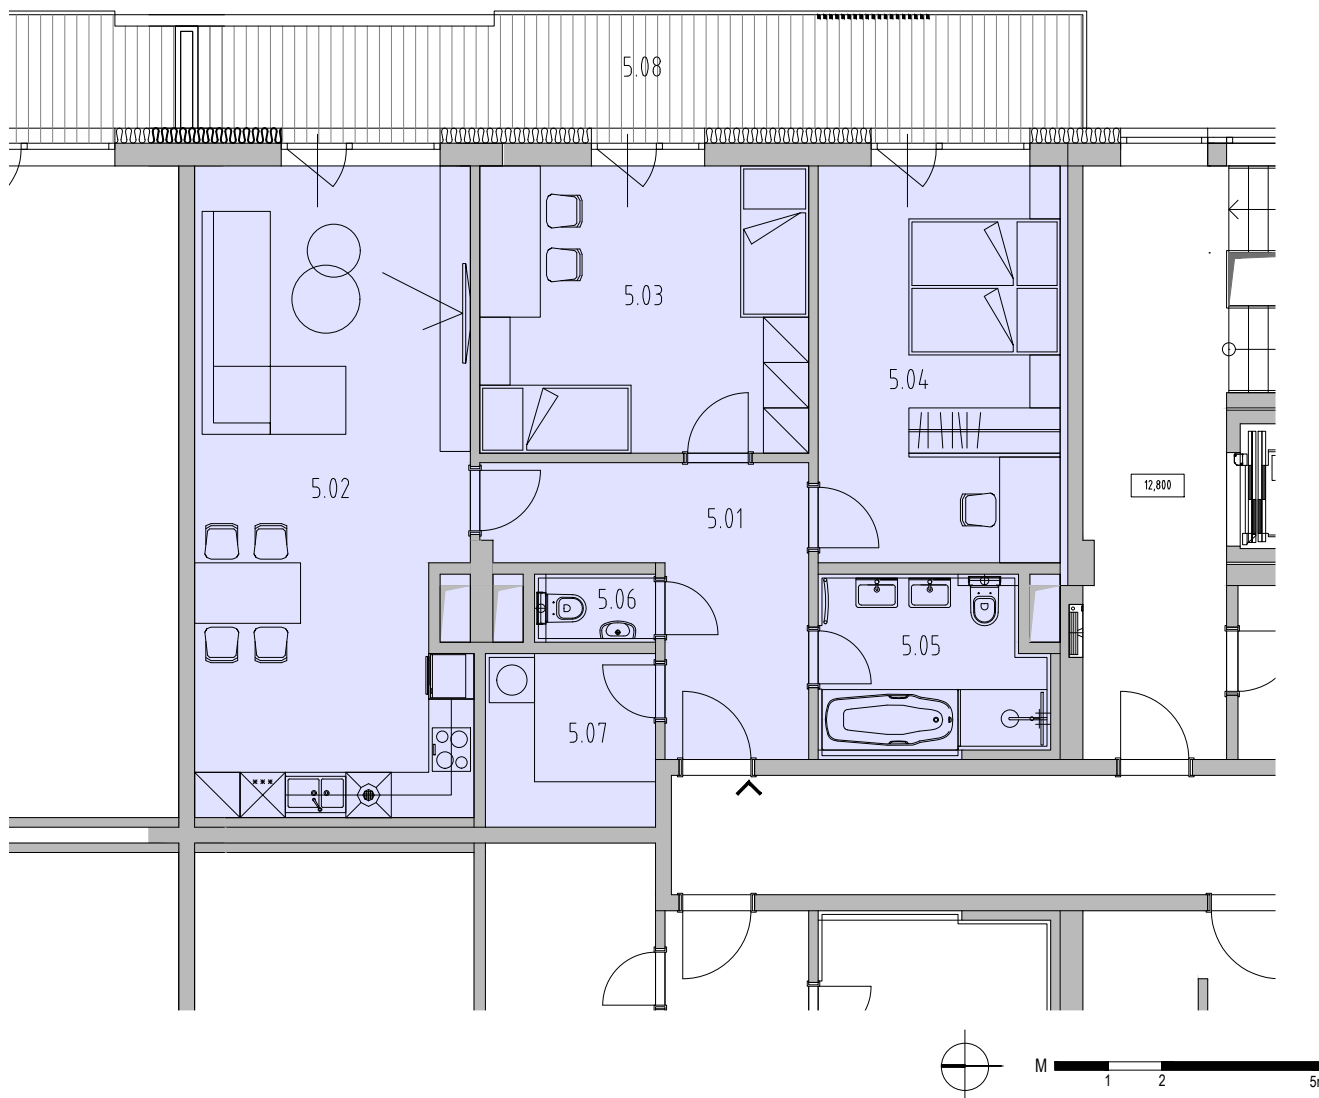

KARTA BYTU

REZIDENCE PÍSKY

BLANSKO

BYT B2.5.10

3+KK

BUDOVA BD02

5.NP BYT B2.5.10

 **HOPA Group s.r.o.**

BYT_B2.5.10

3+KK 5.NP

PLOCHY

Celková plocha bytu [m²]: 108,98

Celková plocha bytu dle NV 366/2013 [m²]: 95,3

LEGENDA MÍSTNOSTÍ

Číslo	Název	Plocha [m ²]
5.01	CHODBA	11,18
5.02	OBÝVACÍ POKOJ + KK	31,44
5.03	POKOJ	16,86
5.04	LOŽNICE	17,26
5.05	KOUPELNA + WC	6,94
5.06	WC	1,44
5.07	KOMORA	5,16
5.08	BALKON	18,69