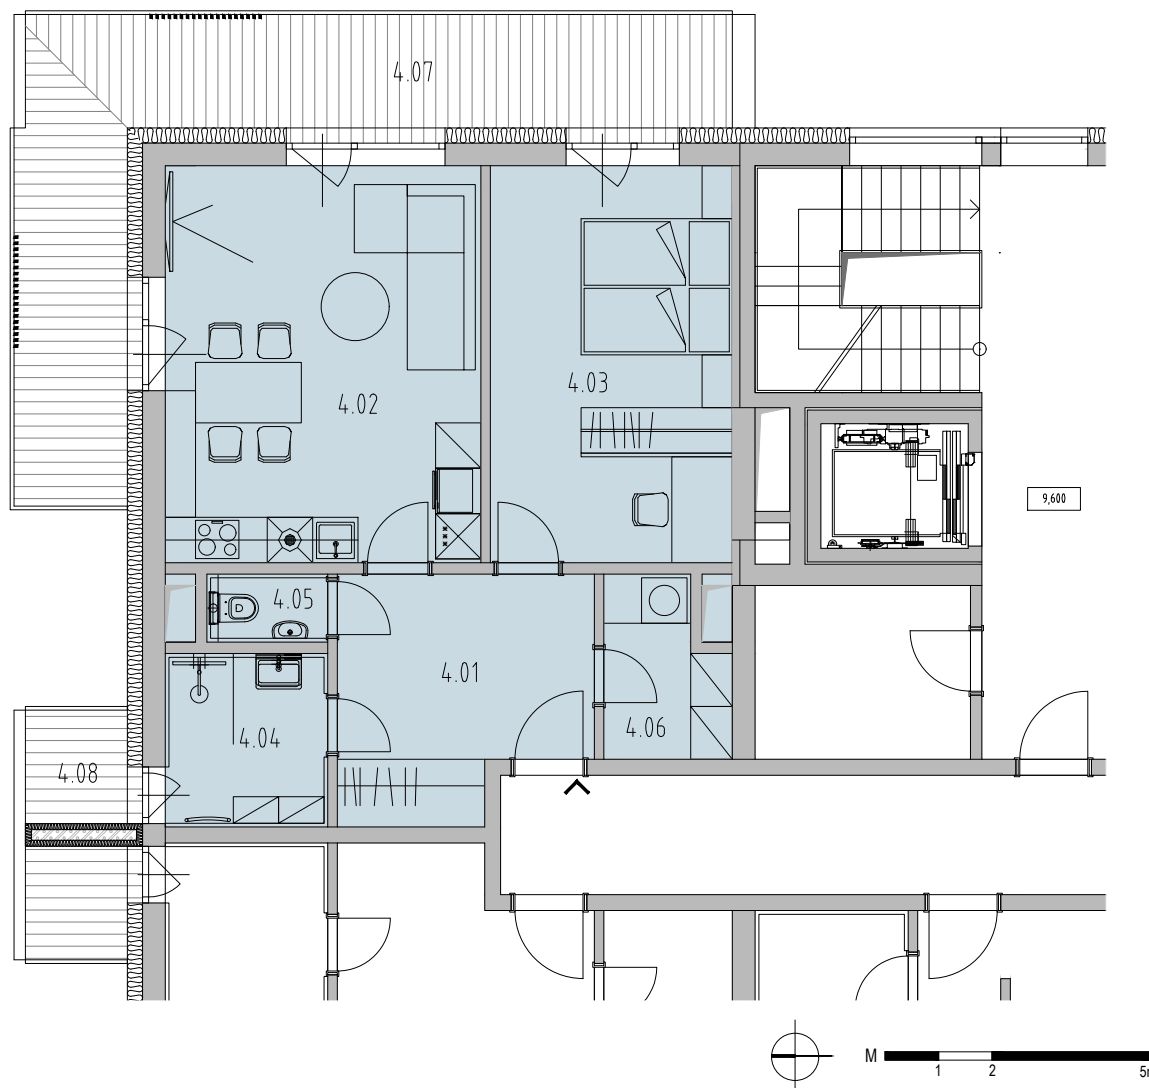

KARTA BYTU

REZIDENCE PÍSKY

BLANSKO

BYT B2.4.7

2+KK

BUDOVA BD02

4.NP BYT B2.4.7

 **HOPA Group s.r.o.**

pohled severovýchodní

BYT_B2.4.7

2+KK 4.NP

PLOCHY

Celková plocha bytu [m²]: 85,78

Celková plocha bytu dle NV 366/2013 [m²]: 62,66

LEGENDA MÍSTNOSTÍ

Číslo	Název	Plocha [m ²]
4.01	CHODBA	10,65
4.02	OBÝVACÍ POKOJ + KK	22,71
4.03	LOŽNICE	17,13
4.04	KOUPELNA	5,1
4.05	WC	1,44
4.06	KOMORA	3,59
4.07	BALKON	22,77
4.08	BALKON	2,4