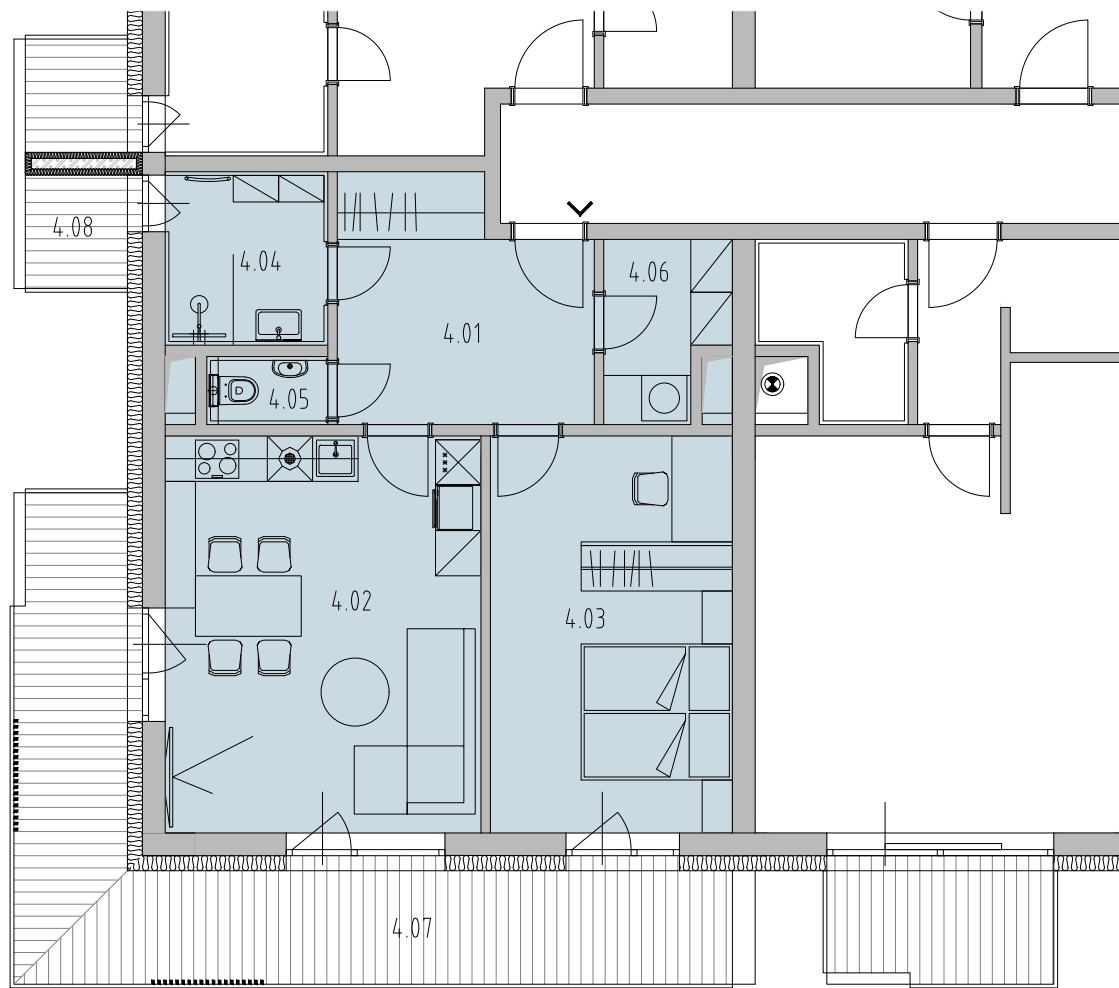

KARTA BYTU

REZIDENCE PÍSKY

BLANSKO

BYT B2.4.6

2+KK

BUDOVA BD02

4.NP BYT B2.4.6

 **HOPA Group s.r.o.**

pohled severozápadní

BYT_B2.4.6

2+KK 4.NP

PLOCHY

Celková plocha bytu [m²]: 85,78

Celková plocha bytu dle NV 366/2013 [m²]: 62,66

LEGENDA MÍSTNOSTÍ

Číslo	Název	Plocha [m ²]
4.01	CHODBA	10,65
4.02	OBÝVACÍ POKOJ + KK	22,71
4.03	LOŽNICE	17,13
4.04	KOUPELNA	5,1
4.05	WC	1,44
4.06	KOMORA	3,59
4.07	BALKON	22,77
4.08	BALKON	2,4