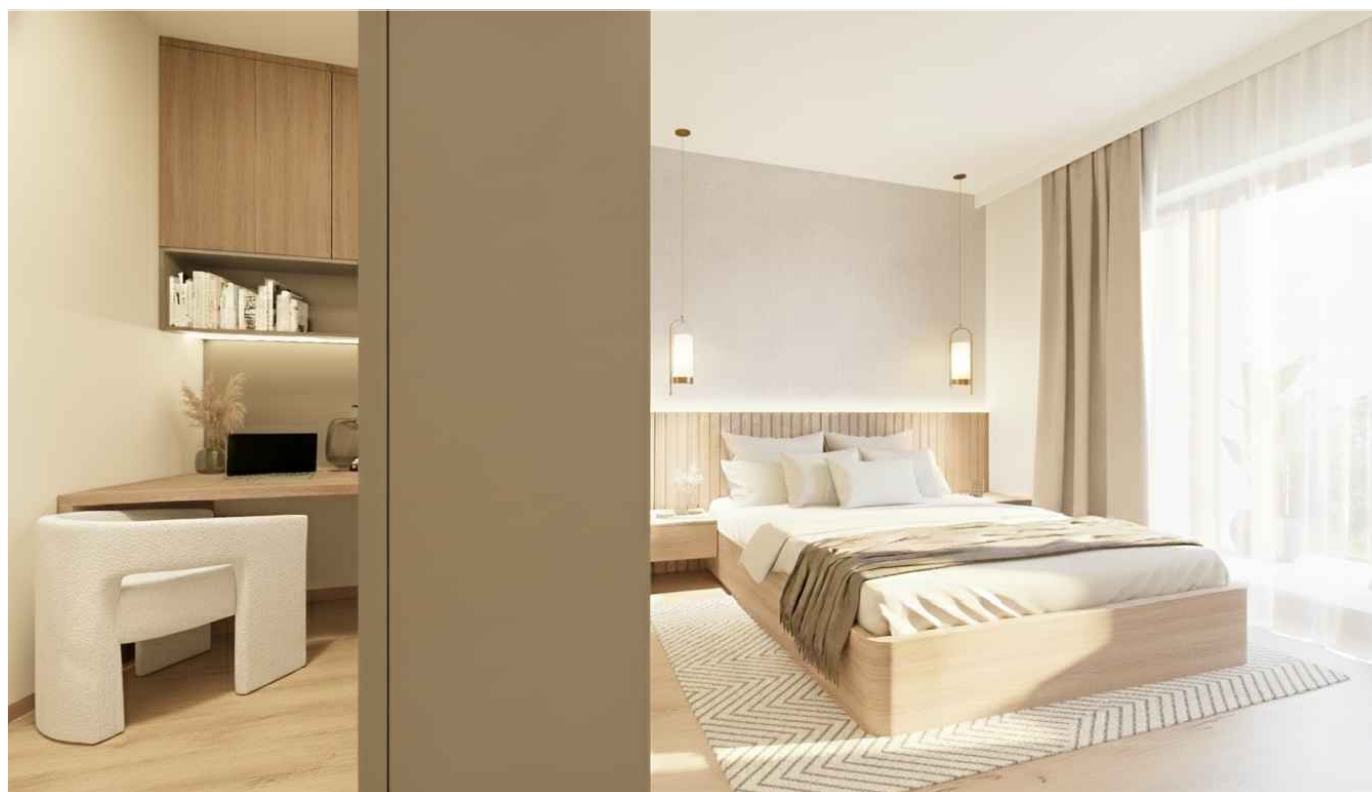

KARTA BYTU

REZIDENCE PÍSKY

BLANSKO

BYT B2.4.6

2+KK

BUDOVA BD02

4.NP BYT B2.4.6

 **HOPA Group s.r.o.**