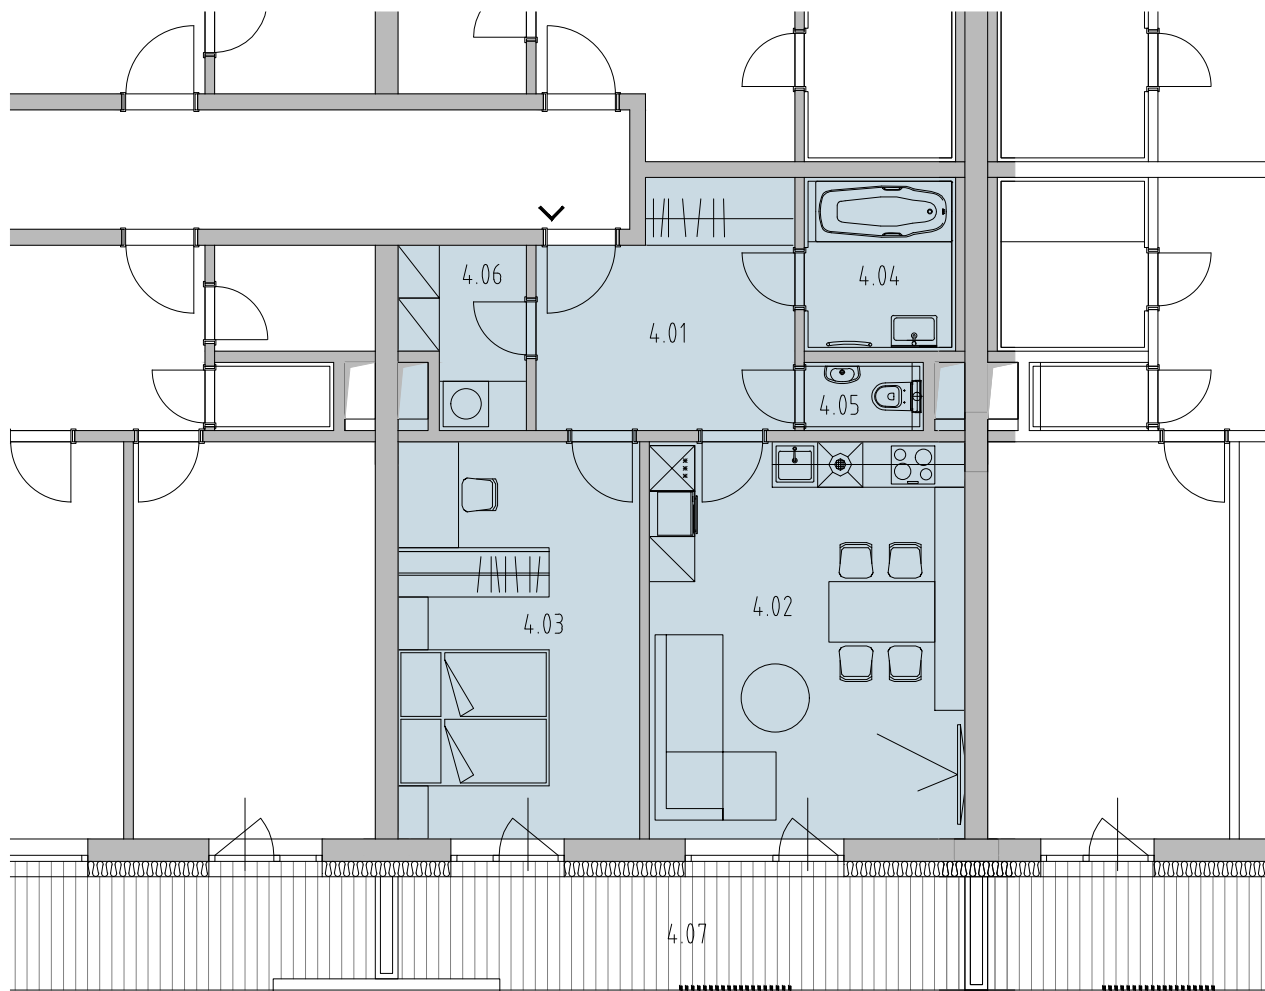

# REZIDENCE PÍSKY

BLANSKO

BYT B2.4.3

2+KK

BUDOVA BD02

4.NP BYT B2.4.3

 HOPA Group s.r.o.

pohled severozápadní

## BYT\_B2.4.3

2+KK 4.NP

### PLOCHY

Celková plocha bytu [m<sup>2</sup>]: 71,8

Celková plocha bytu dle NV 366/2013 [m<sup>2</sup>]: 62,66