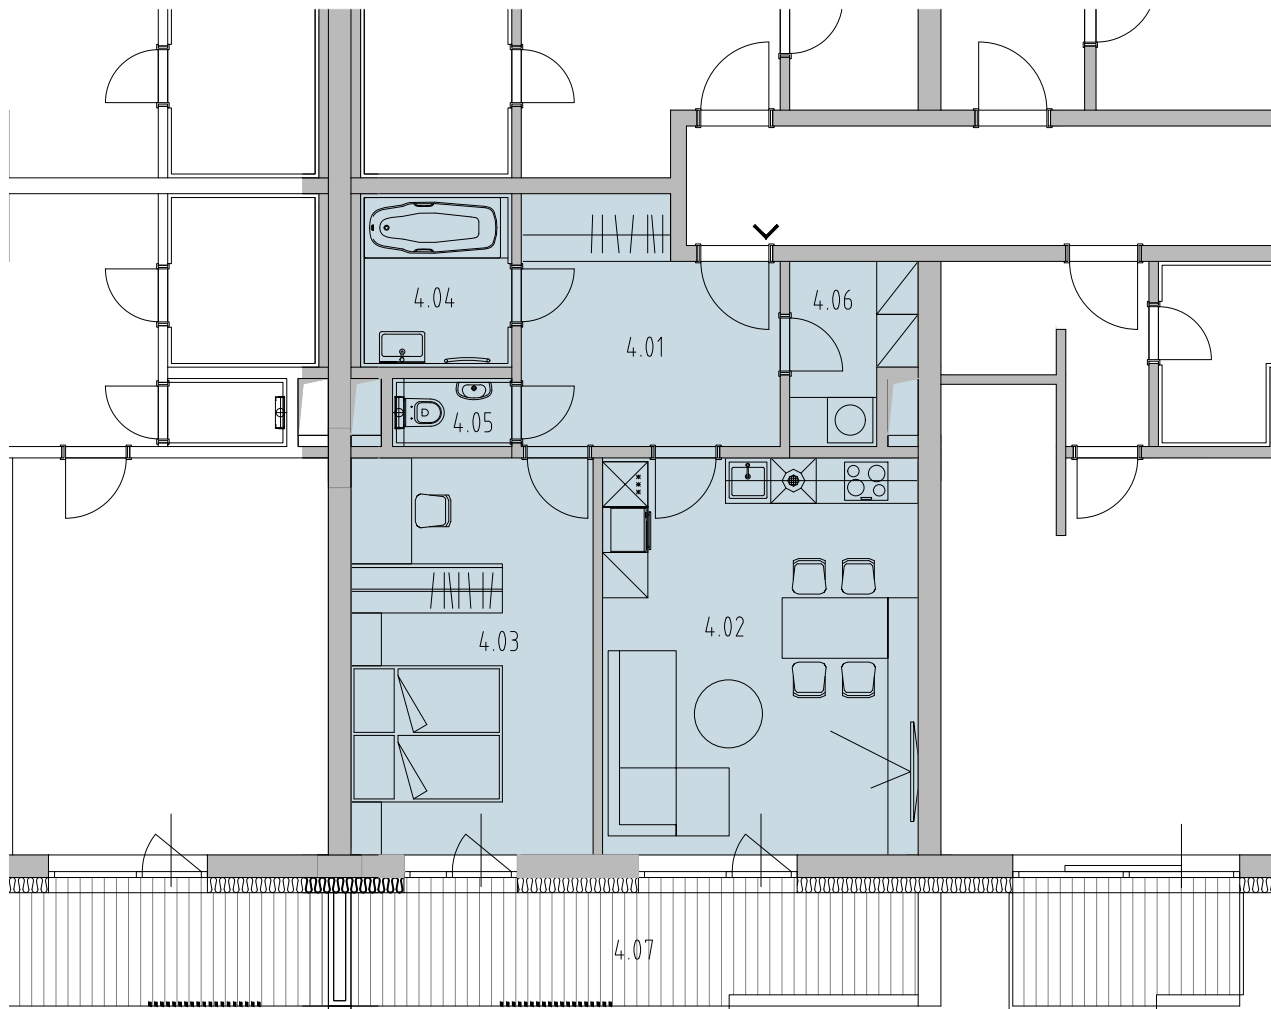

KARTA BYTU

REZIDENCE PÍSKY

BLANSKO

BYT B2.4.11

2+KK

BUDOVA BD02

4.NP BYT B2.4.11

 **HOPA Group s.r.o.**

pohled severozápadní

BYT_B2.4.11

2+KK 4.NP

PLOCHY

Celková plocha bytu [m²]: 71,8

Celková plocha bytu dle NV 366/2013 [m²]: 62,66

LEGENDA MÍSTNOSTÍ

Číslo	Název	Plocha [m ²]
4.01	CHODBA	10,73
4.02	OBÝVACÍ POKOJ + KK	22,38
4.03	LOŽNICE	17,13
4.04	KOUPELNA	4,59
4.05	WC	1,42
4.06	KOMORA	3,59
4.07	BALKON	11,97