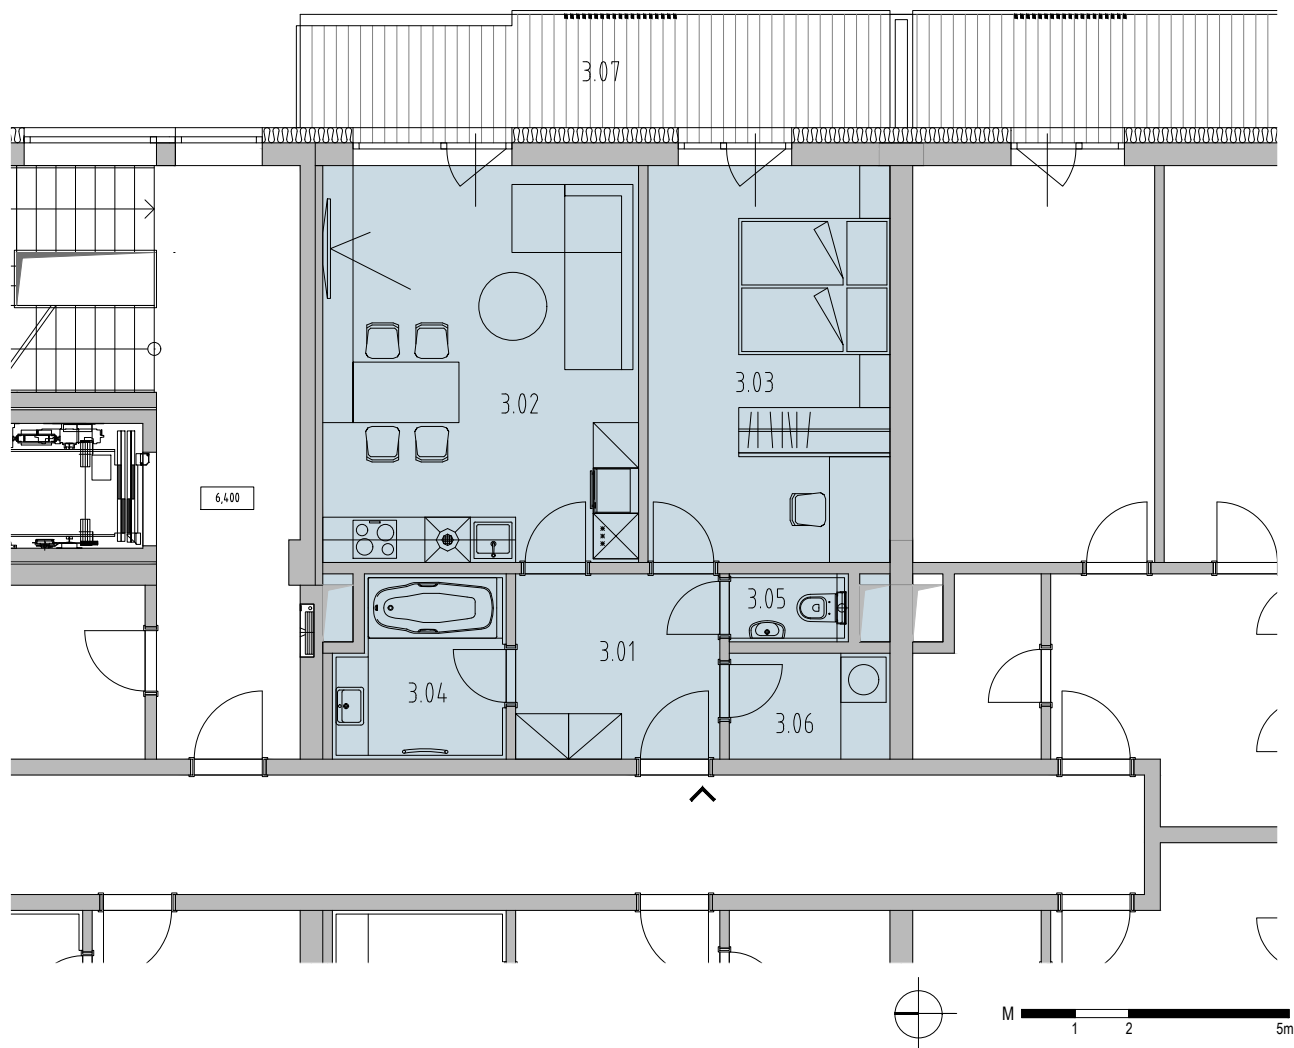

# REZIDENCE PÍSKY

BLANSKO

**BYT B2.3.1**

**2+KK**

**BUDOVA BD02**

**3.NP BYT B2.3.1**

 **HOPA Group s.r.o.**

## BYT\_B2.3.1

2+KK 3.NP

### PLOCHY

Celková plocha bytu [m<sup>2</sup>]: 68,7

Celková plocha bytu dle NV 366/2013 [m<sup>2</sup>]: 58,87