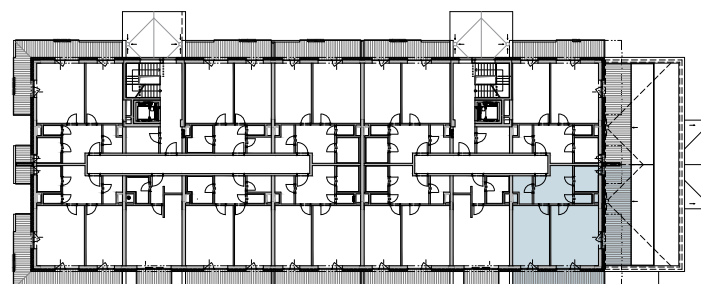

KARTA BYTU

REZIDENCE PÍSKY

BLANSKO

BYT B2.2.9

2+KK

BUDOVA BD02

2.NP BYT B2.2.9

 HOPA Group s.r.o.

pohled severozápadní

BYT_B2.2.9

2+KK 2.NP

PLOCHY

Celková plocha bytu [m²]: 111,61

Celková plocha bytu dle NV 366/2013 [m²]: 62,66

LEGENDA MÍSTNOSTÍ

Číslo	Název	Plocha [m ²]
2.01	CHODBA	10,65
2.02	OBÝVACÍ POKOJ + KK	22,71
2.03	LOŽNICE	17,13
2.04	KOUPELNA	5,1
2.05	WC	1,44
2.06	KOMORA	3,59
2.07	BALKON	12,72
2.08	TERASA	38,28