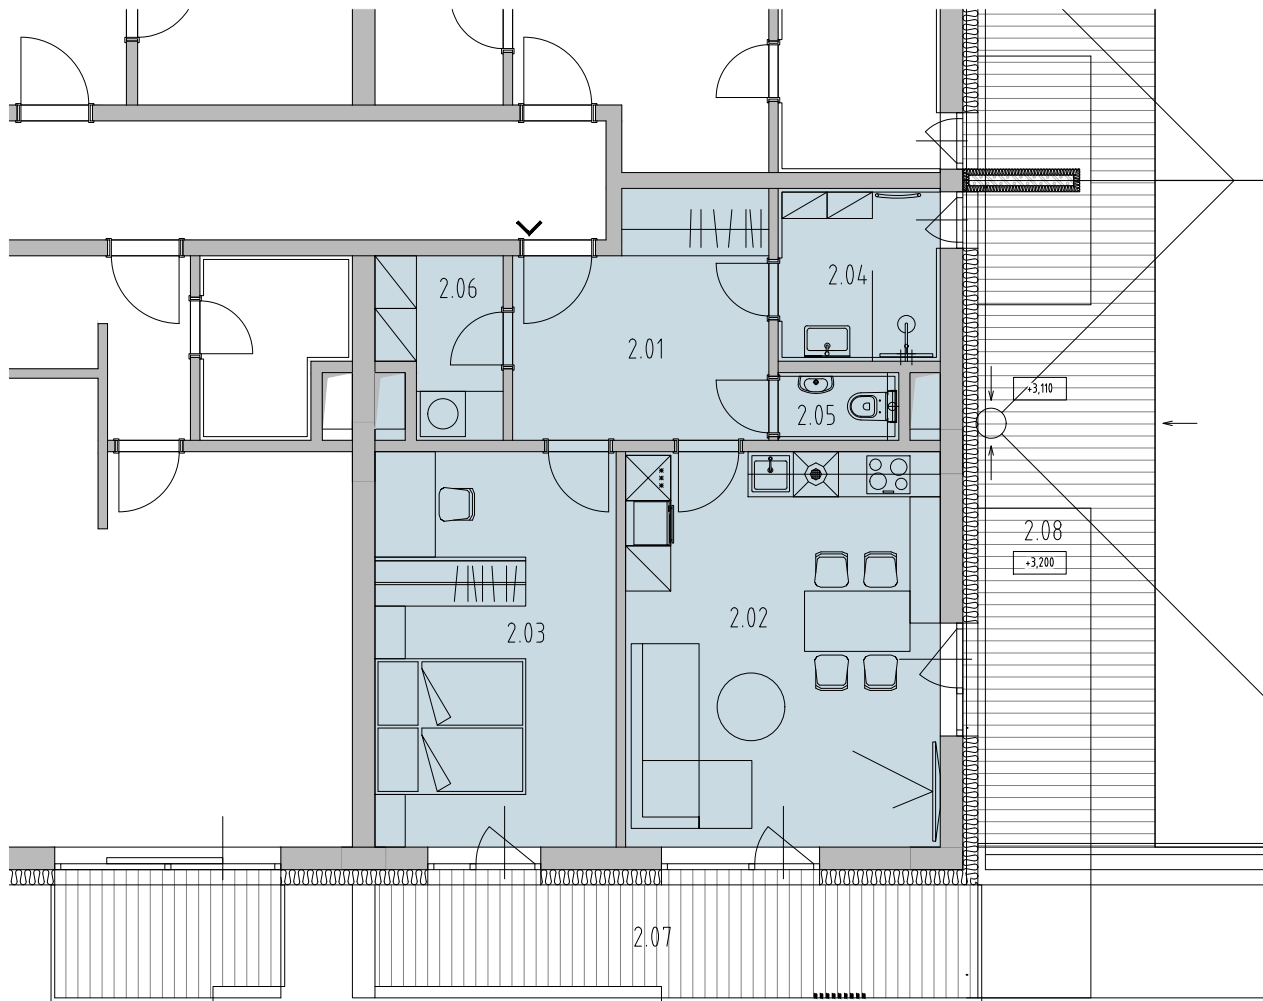

KARTA BYTU

REZIDENCE PÍSKY

BLANSKO

BYT B2.2.9

2+KK

BUDOVA BD02

2.NP BYT B2.2.9

 HOPA Group s.r.o.

pohled severozápadní

BYT_B2.2.9

2+KK 2.NP

PLOCHY

Celková plocha bytu [m²]: 111,61

Celková plocha bytu dle NV 366/2013 [m²]: 62,66

LEGENDA MÍSTNOSTÍ

Číslo	Název	Plocha [m ²]
2.01	CHODBA	10,65
2.02	OBÝVACÍ POKOJ + KK	22,71
2.03	LOŽNICE	17,13
2.04	KOUPELNA	5,1
2.05	WC	1,44
2.06	KOMORA	3,59
2.07	BALKON	12,72
2.08	TERASA	38,28