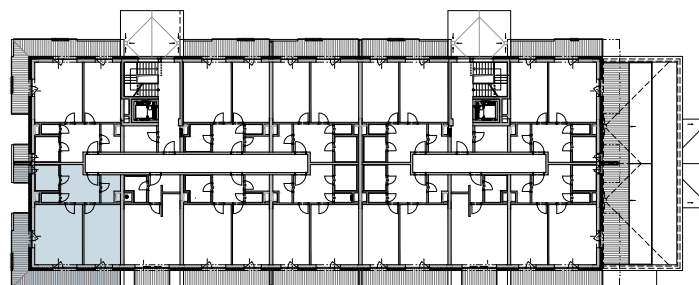

BUDOVA BD02

2.NP BYT B2.2.6

KARTA BYTU

REZIDENCE PÍSKY

BLANSKO

BYT B2.2.6

2+KK

 **HOPA Group s.r.o.**

pohled severozápadní

BYT_B2.2.6

2+KK 2.NP

PLOCHY

Celková plocha bytu [m²]: 85,78

Celková plocha bytu dle NV 366/2013 [m²]: 62,66

LEGENDA MÍSTNOSTÍ

Číslo	Název	Plocha [m ²]
2.01	CHODBA	10,65
2.02	OBÝVACÍ POKOJ + KK	22,71
2.03	LOŽNICE	17,13
2.04	KOUPELNA	5,1
2.05	WC	1,44
2.06	KOMORA	3,59
2.07	BALKON	22,77
2.08	BALKON	2,4