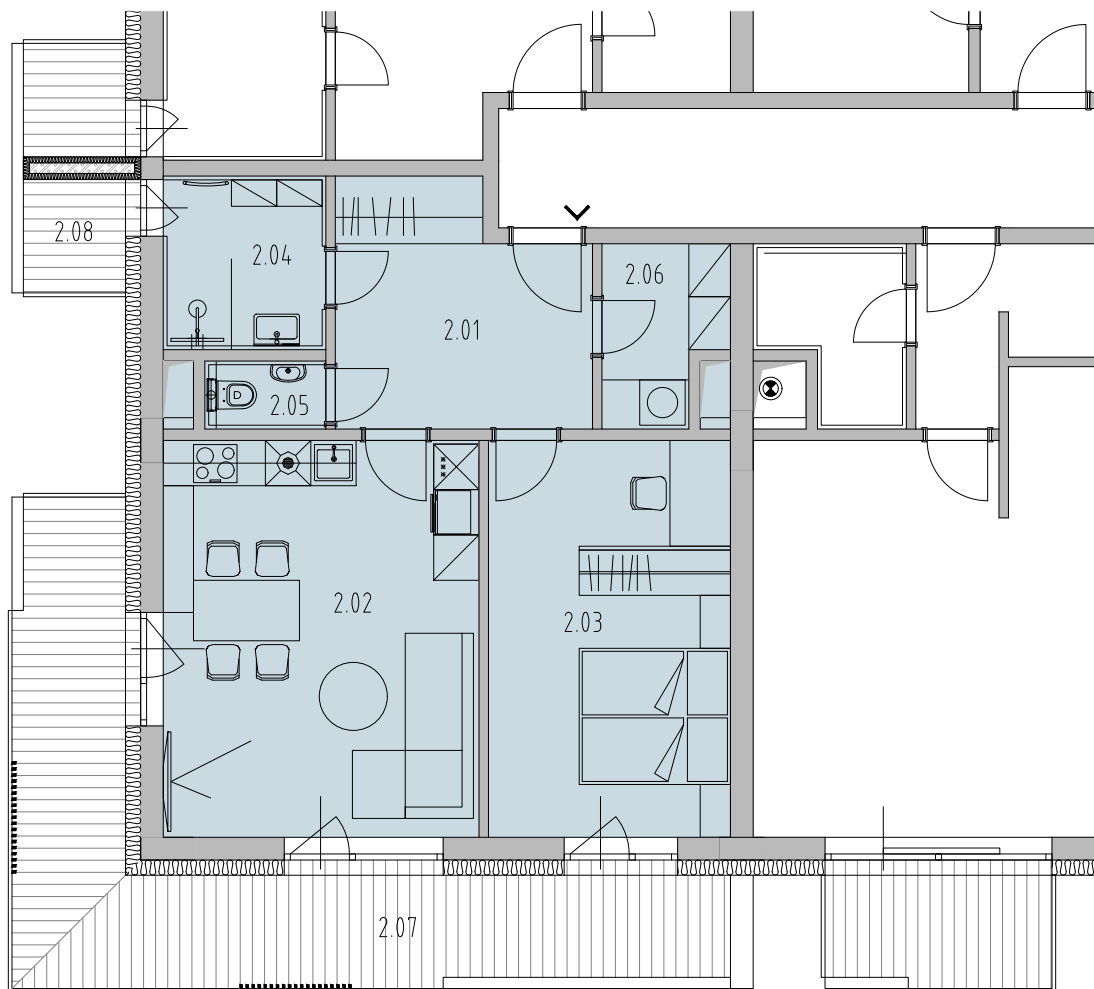

BUDOVA BD02

2.NP BYT B2.2.6

KARTA BYTU

REZIDENCE PÍSKY

BLANSKO

BYT B2.2.6

2+KK

 **HOPA Group s.r.o.**

pohled severozápadní

BYT_B2.2.6

2+KK 2.NP

PLOCHY

Celková plocha bytu [m²]: 85,78

Celková plocha bytu dle NV 366/2013 [m²]: 62,66

LEGENDA MÍSTNOSTÍ

Číslo	Název	Plocha [m ²]
2.01	CHODBA	10,65
2.02	OBÝVACÍ POKOJ + KK	22,71
2.03	LOŽNICE	17,13
2.04	KOUPELNA	5,1
2.05	WC	1,44
2.06	KOMORA	3,59
2.07	BALKON	22,77
2.08	BALKON	2,4