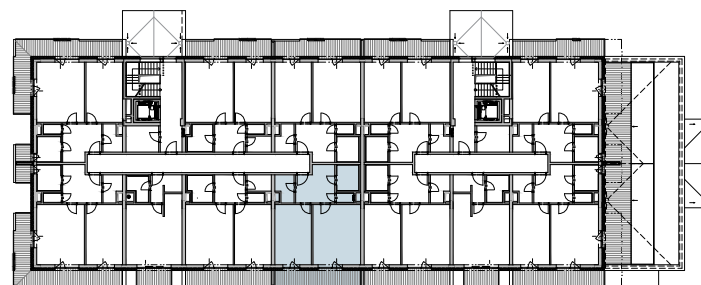

# REZIDENCE PÍSKY

BLANSKO

BYT B2.2.3

2+KK

BUDOVA BD02

2.NP BYT B2.2.3

 HOPA Group s.r.o.

pohled severozápadní

## BYT\_B2.2.3

2+KK 2.NP

### PLOCHY

Celková plocha bytu [m<sup>2</sup>]: 71,8

Celková plocha bytu dle NV 366/2013 [m<sup>2</sup>]: 62,66