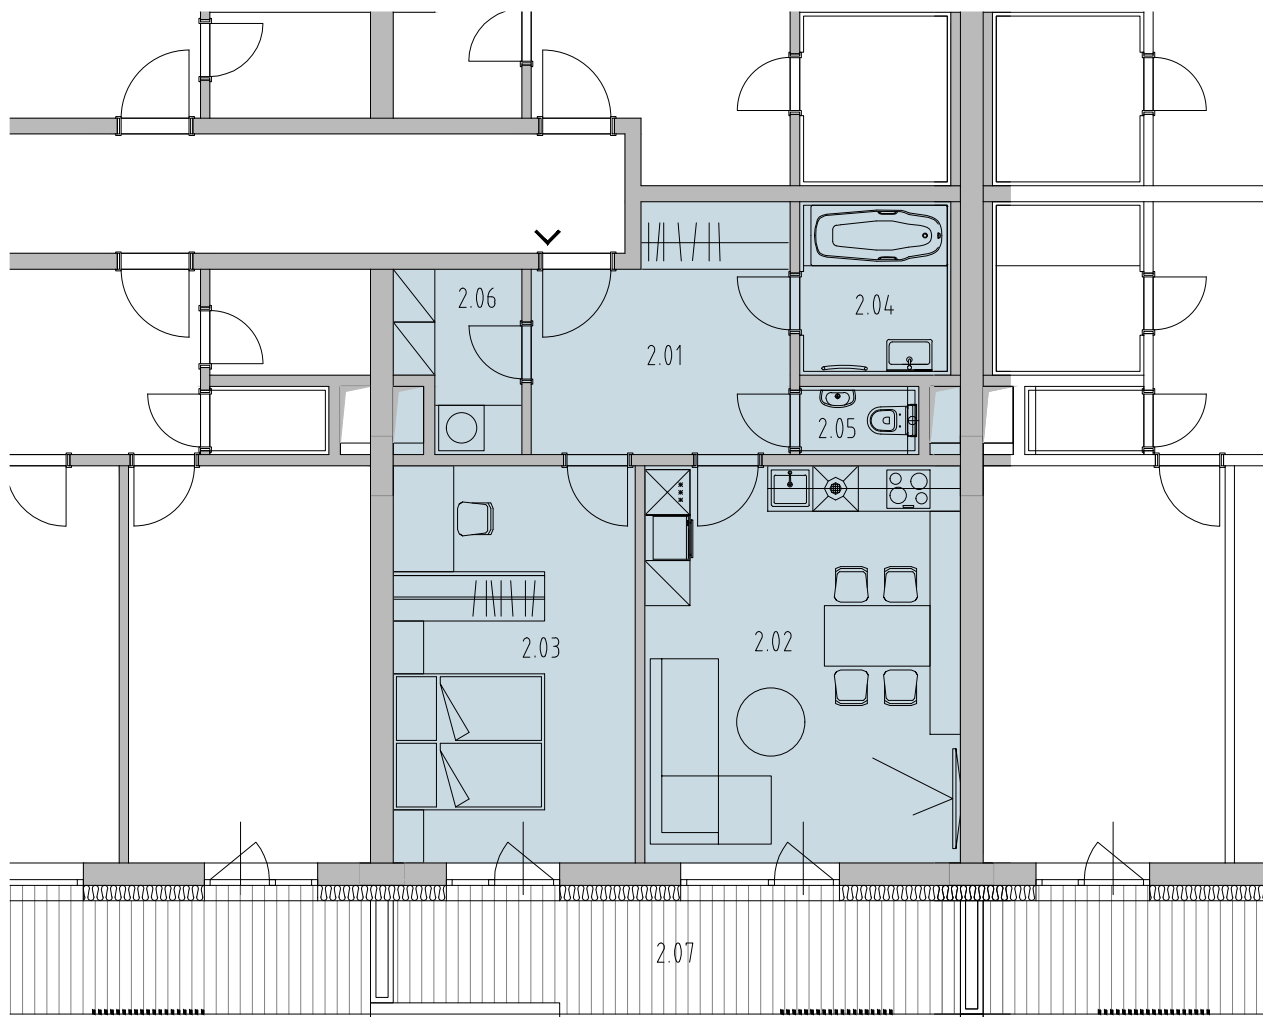

# REZIDENCE PÍSKY

BLANSKO

BYT B2.2.3

2+KK

BUDOVA BD02

2.NP BYT B2.2.3

 HOPA Group s.r.o.

pohled severozápadní

## BYT\_B2.2.3

2+KK 2.NP

### PLOCHY

Celková plocha bytu [m<sup>2</sup>]: 71,8

Celková plocha bytu dle NV 366/2013 [m<sup>2</sup>]: 62,66