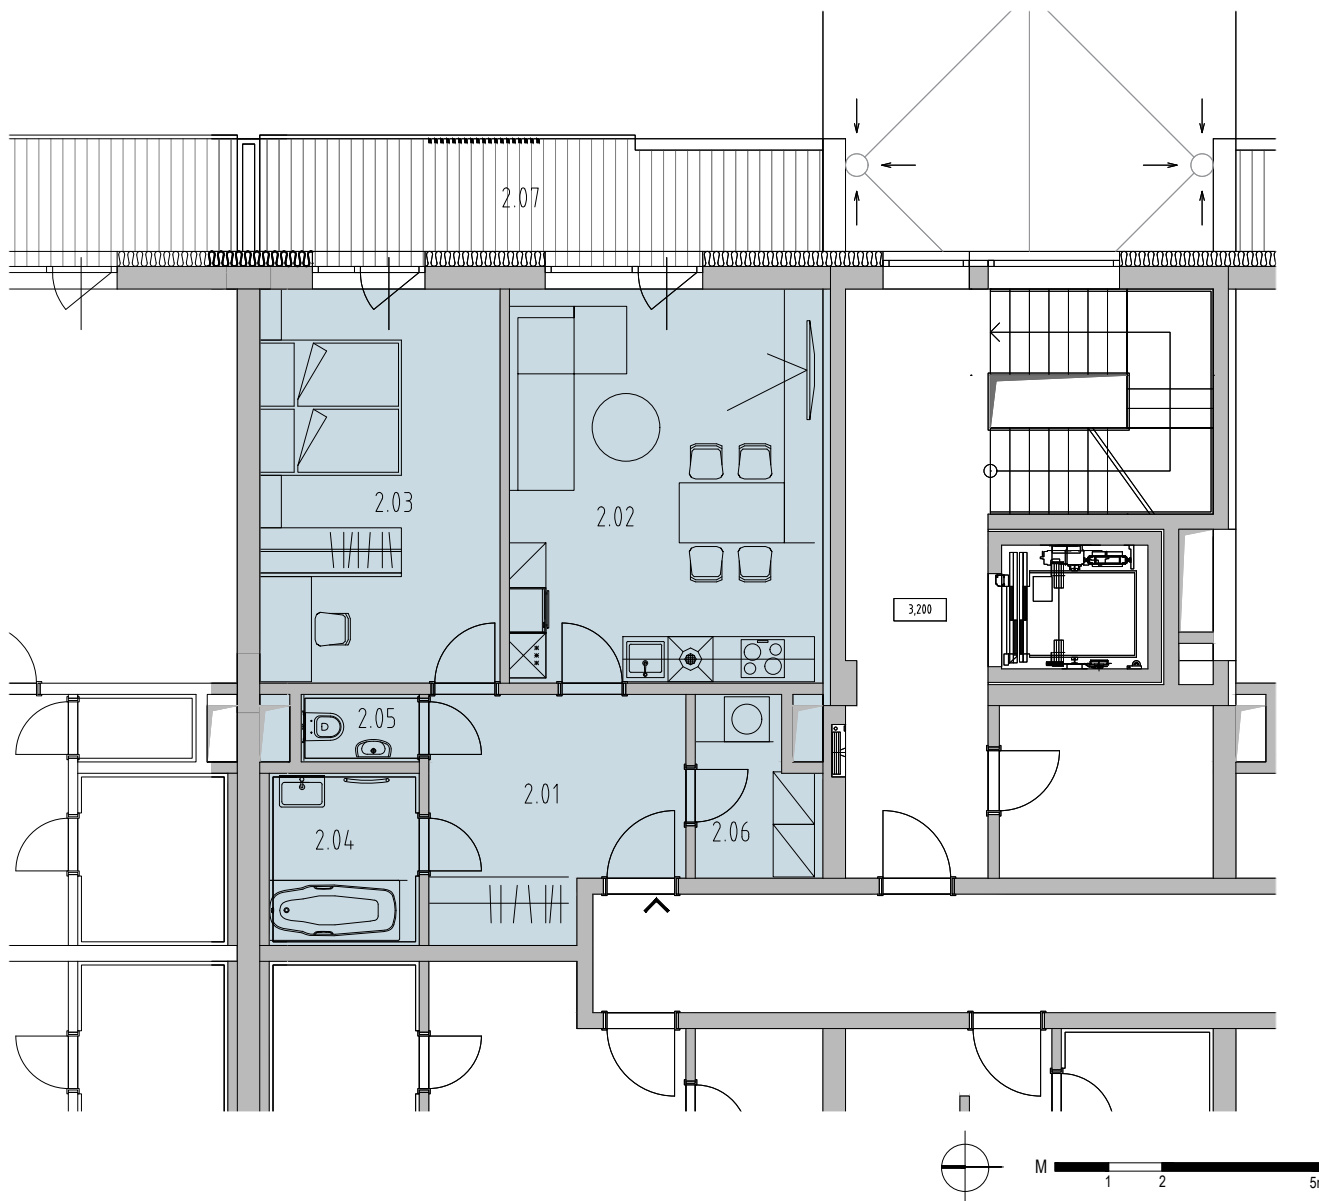

BUDOVA BD02

2.NP BYT B2.2.12

KARTA BYTU

REZIDENCE PÍSKY

BLANSKO

BYT B2.2.12

2+KK

 **HOPA Group s.r.o.**

pohled severovýchodní

BYT_B2.2.12

2+KK 2.NP

PLOCHY

Celková plocha bytu [m²]: 71,8

Celková plocha bytu dle NV 366/2013 [m²]: 62,66

LEGENDA MÍSTNOSTÍ

Číslo	Název	Plocha [m ²]
2.01	CHODBA	10,73
2.02	OBÝVACÍ POKOJ + KK	22,38
2.03	LOŽNICE	17,13
2.04	KOUPELNA	4,59
2.05	WC	1,42
2.06	KOMORA	3,59
2.07	BALKON	11,97