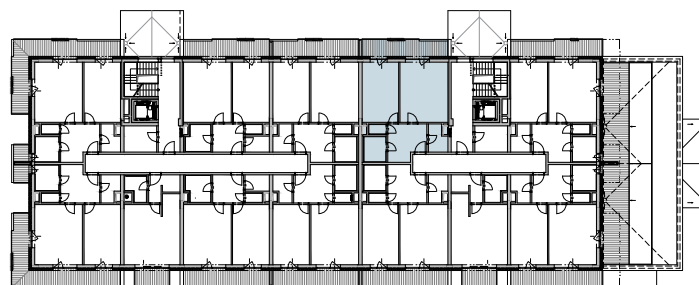

BUDOVA BD02

2.NP BYT B2.2.12

KARTA BYTU

REZIDENCE PÍSKY

BLANSKO

BYT B2.2.12

2+KK

 **HOPA Group s.r.o.**

pohled severovýchodní

BYT_B2.2.12

2+KK 2.NP

PLOCHY

Celková plocha bytu [m²]: 71,8

Celková plocha bytu dle NV 366/2013 [m²]: 62,66

LEGENDA MÍSTNOSTÍ

Číslo	Název	Plocha [m ²]
2.01	CHODBA	10,73
2.02	OBÝVACÍ POKOJ + KK	22,38
2.03	LOŽNICE	17,13
2.04	KOUPELNA	4,59
2.05	WC	1,42
2.06	KOMORA	3,59
2.07	BALKON	11,97