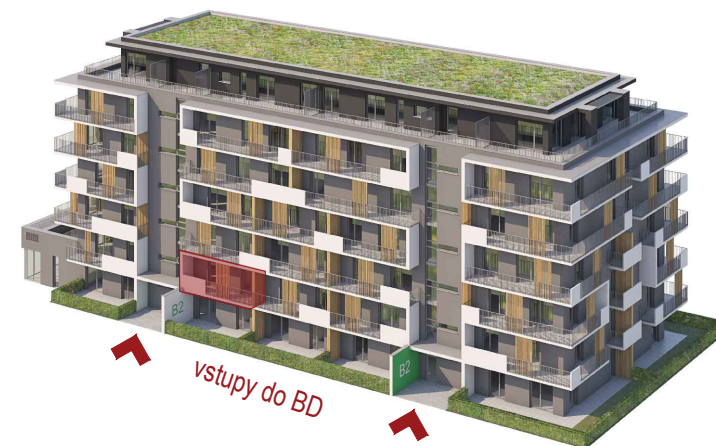

BUDOVA BD02

2.NP BYT B2.2.12

KARTA BYTU

REZIDENCE PÍSKY

BLANSKO

BYT B2.2.12

2+KK

 **HOPA Group s.r.o.**

pohled severovýchodní

BYT_B2.2.12

2+KK 2.NP

PLOCHY

Celková plocha bytu [m²]: 71,8

Celková plocha bytu dle NV 366/2013 [m²]: 62,66

LEGENDA MÍSTNOSTÍ

Číslo	Název	Plocha [m ²]
2.01	CHODBA	10,73
2.02	OBÝVACÍ POKOJ + KK	22,38
2.03	LOŽNICE	17,13
2.04	KOUPELNA	4,59
2.05	WC	1,42
2.06	KOMORA	3,59
2.07	BALKON	11,97