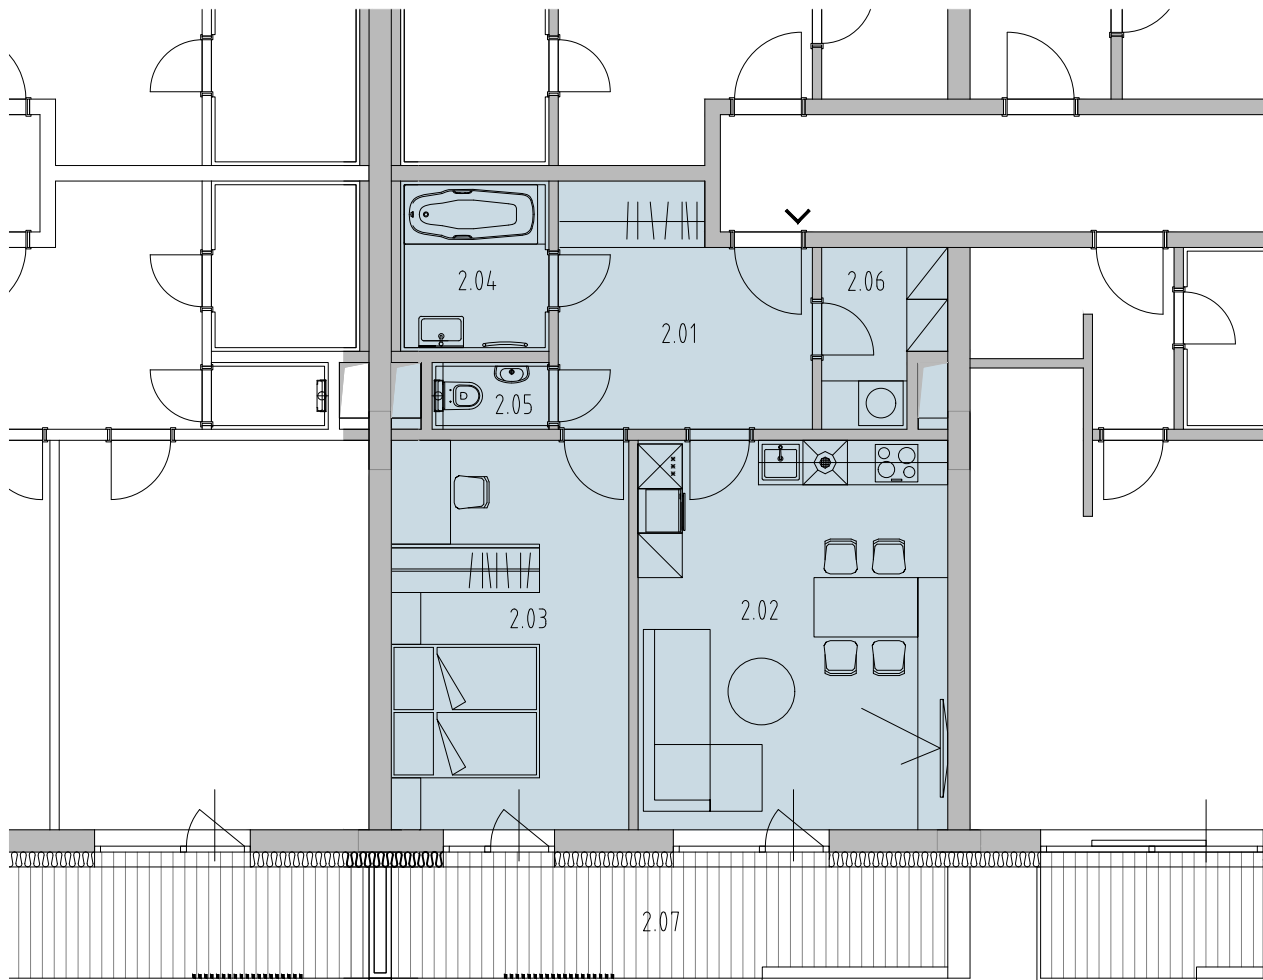

BUDOVA BD02

2.NP BYT B2.2.11

KARTA BYTU

REZIDENCE PÍSKY

BLANSKO

BYT B2.2.11

2+KK

 **HOPA Group s.r.o.**

pohled severozápadní

BYT_B2.2.11

2+KK 2.NP

PLOCHY

Celková plocha bytu [m²]: 71,8

Celková plocha bytu dle NV 366/2013 [m²]: 62,66

LEGENDA MÍSTNOSTÍ

Číslo	Název	Plocha [m ²]
2.01	CHODBA	10,73
2.02	OBÝVACÍ POKOJ + KK	22,38
2.03	LOŽNICE	17,13
2.04	KOUPELNA	4,59
2.05	WC	1,42
2.06	KOMORA	3,59
2.07	BALKON	11,97