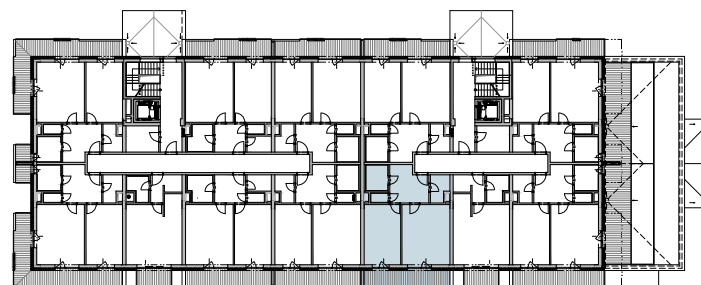

BUDOVA BD02

2.NP BYT B2.2.11

KARTA BYTU

REZIDENCE PÍSKY

BLANSKO

BYT B2.2.11

2+KK

 **HOPA Group s.r.o.**

pohled severozápadní

BYT_B2.2.11

2+KK 2.NP

PLOCHY

Celková plocha bytu [m²]: 71,8

Celková plocha bytu dle NV 366/2013 [m²]: 62,66

LEGENDA MÍSTNOSTÍ

Číslo	Název	Plocha [m ²]
2.01	CHODBA	10,73
2.02	OBÝVACÍ POKOJ + KK	22,38
2.03	LOŽNICE	17,13
2.04	KOUPELNA	4,59
2.05	WC	1,42
2.06	KOMORA	3,59
2.07	BALKON	11,97