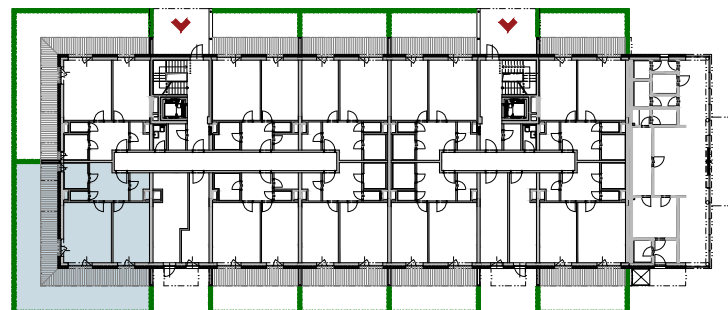

# REZIDENCE PÍSKY

BLANSKO

BYT B2.1.5

2+KK

BUDOVA BD02

1.NP BYT B2.1.5

 HOPA Group s.r.o.

pohled severozápadní

## BYT\_B2.1.5

2+KK 1.NP

### PLOCHY

Celková plocha bytu [m<sup>2</sup>]: 147,71

Celková plocha bytu dle NV 366/2013 [m<sup>2</sup>]: 62,66