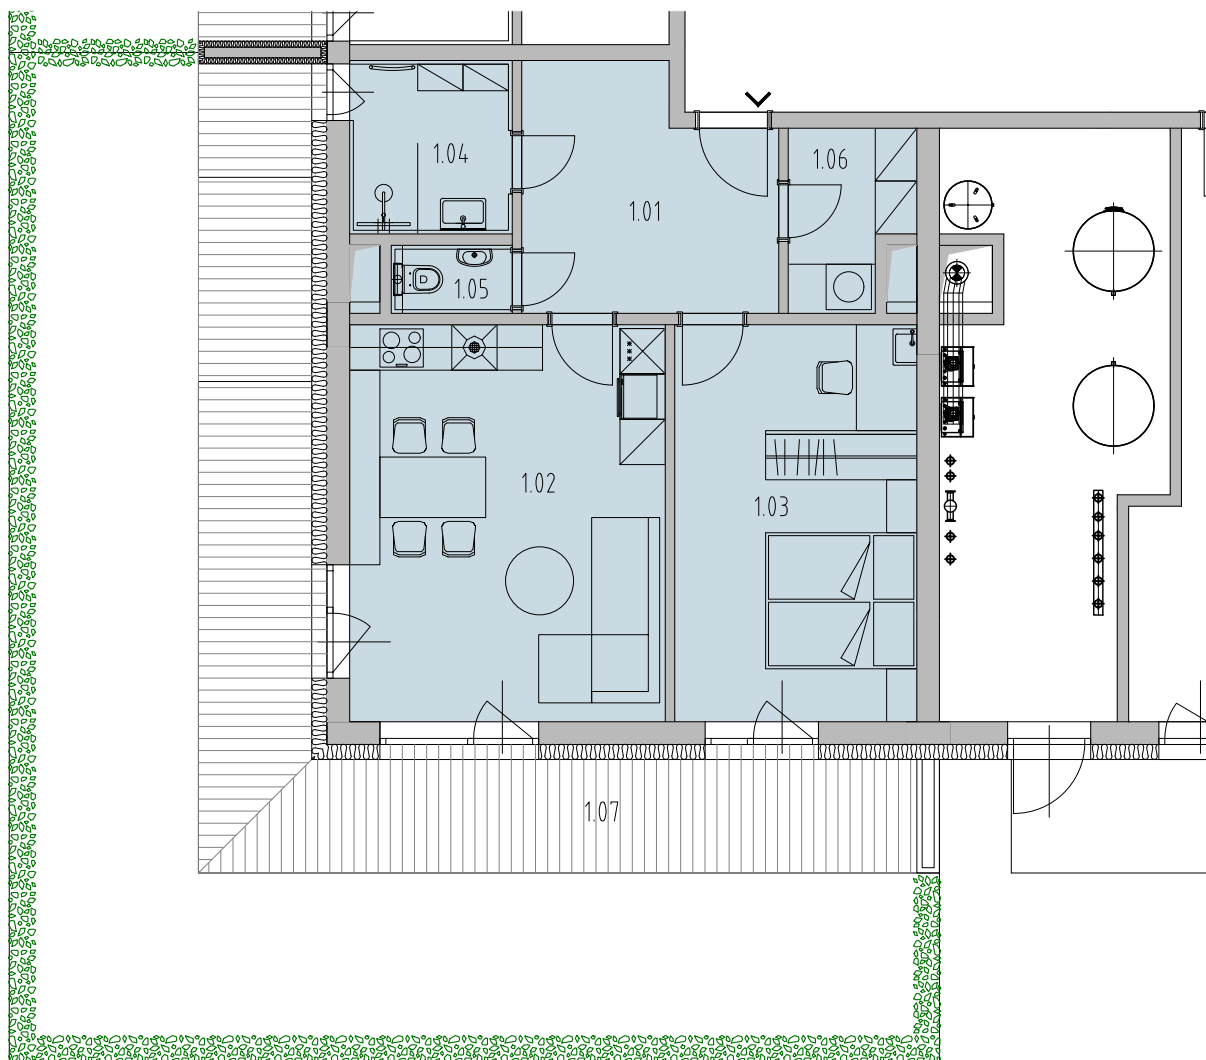

KARTA BYTU

# REZIDENCE PÍSKY

BLANSKO

BYT B2.1.5

2+KK

BUDOVA BD02

1.NP BYT B2.1.5

 HOPA Group s.r.o.

pohled severozápadní

## BYT\_B2.1.5

2+KK 1.NP

### PLOCHY

Celková plocha bytu [m<sup>2</sup>]: 147,71

Celková plocha bytu dle NV 366/2013 [m<sup>2</sup>]: 62,66