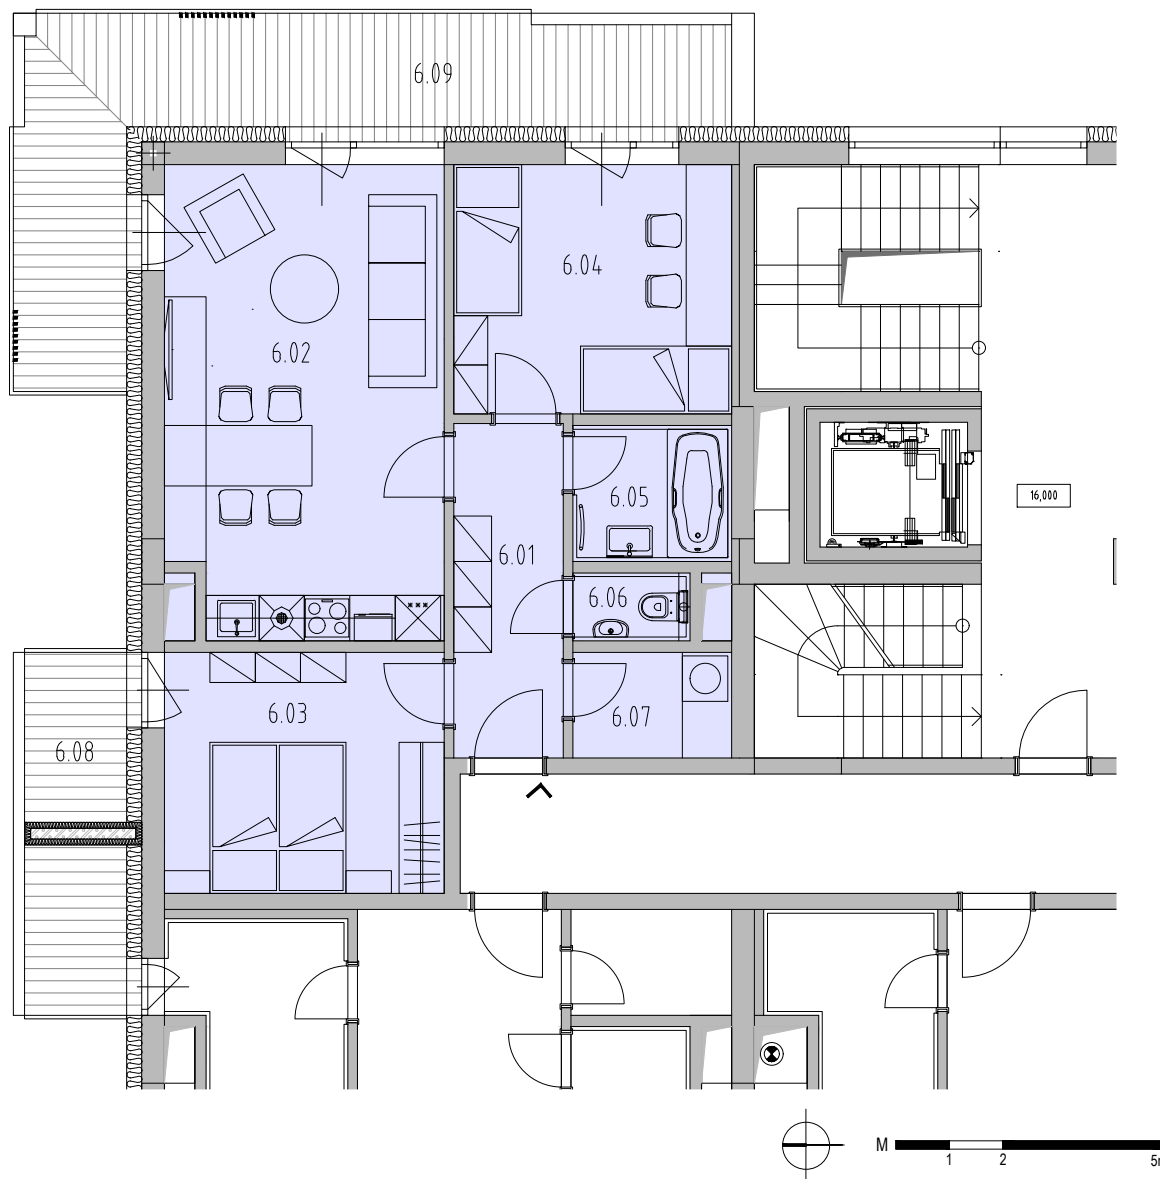

KARTA BYTU

# REZIDENCE PÍSKY

BLANSKO

BYT B1.6.6

3+KK

BUDOVA BD01

6.NP BYT B1.6.6

 **HOPA Group s.r.o.**

pohled severovýchodní

## BYT\_B1.6.6

3+KK 6.NP

### PLOCHY

Celková plocha bytu [m<sup>2</sup>]: 87,06

Celková plocha bytu dle NV 366/2013 [m<sup>2</sup>]: 65,5