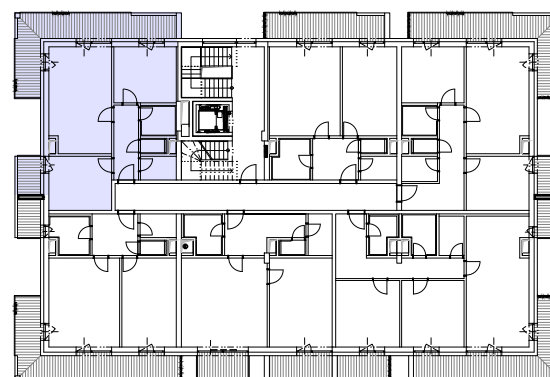

# REZIDENCE PÍSKY

BLANSKO

BYT B1.6.6

3+KK

BUDOVA BD01

6.NP BYT B1.6.6

 **HOPA Group s.r.o.**

pohled severovýchodní

### PLOCHY

Celková plocha bytu [m<sup>2</sup>]: 87,06

Celková plocha bytu dle NV 366/2013 [m<sup>2</sup>]: 65,5