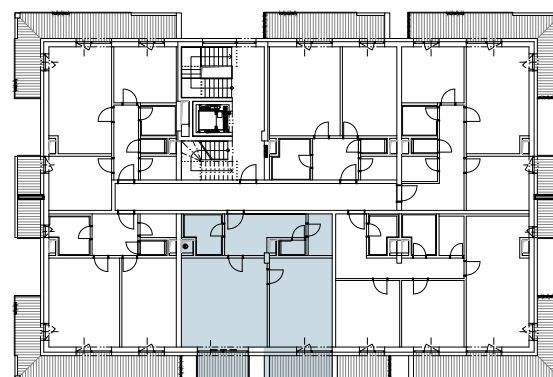

KARTA BYTU

REZIDENCE PÍSKY

BLANSKO

BYT B1.6.4

2+KK

BUDOVA BD01

6.NP BYT B1.6.4

 **HOPA Group s.r.o.**

pohled severozápadní

BYT_B1.6.4

2+KK 6.NP

PLOCHY

Celková plocha bytu [m²]: 77,9

Celková plocha bytu dle NV 366/2013 [m²]: 69,86

LEGENDA MÍSTNOSTÍ

| Číslo | Název | Plocha [m ²] |
|-------|--------------------|--------------------------|
| 6.01 | CHODBA | 9,66 |
| 6.02 | OBÝVACÍ POKOJ + KK | 27,36 |
| 6.03 | LOŽNICE | 19,89 |
| 6.04 | KOUPELNA | 4,8 |
| 6.05 | WC | 1,56 |
| 6.06 | KOMORA | 3,49 |
| 6.07 | BALKON | 5,97 |
| 6.08 | BALKON | 5,1 |