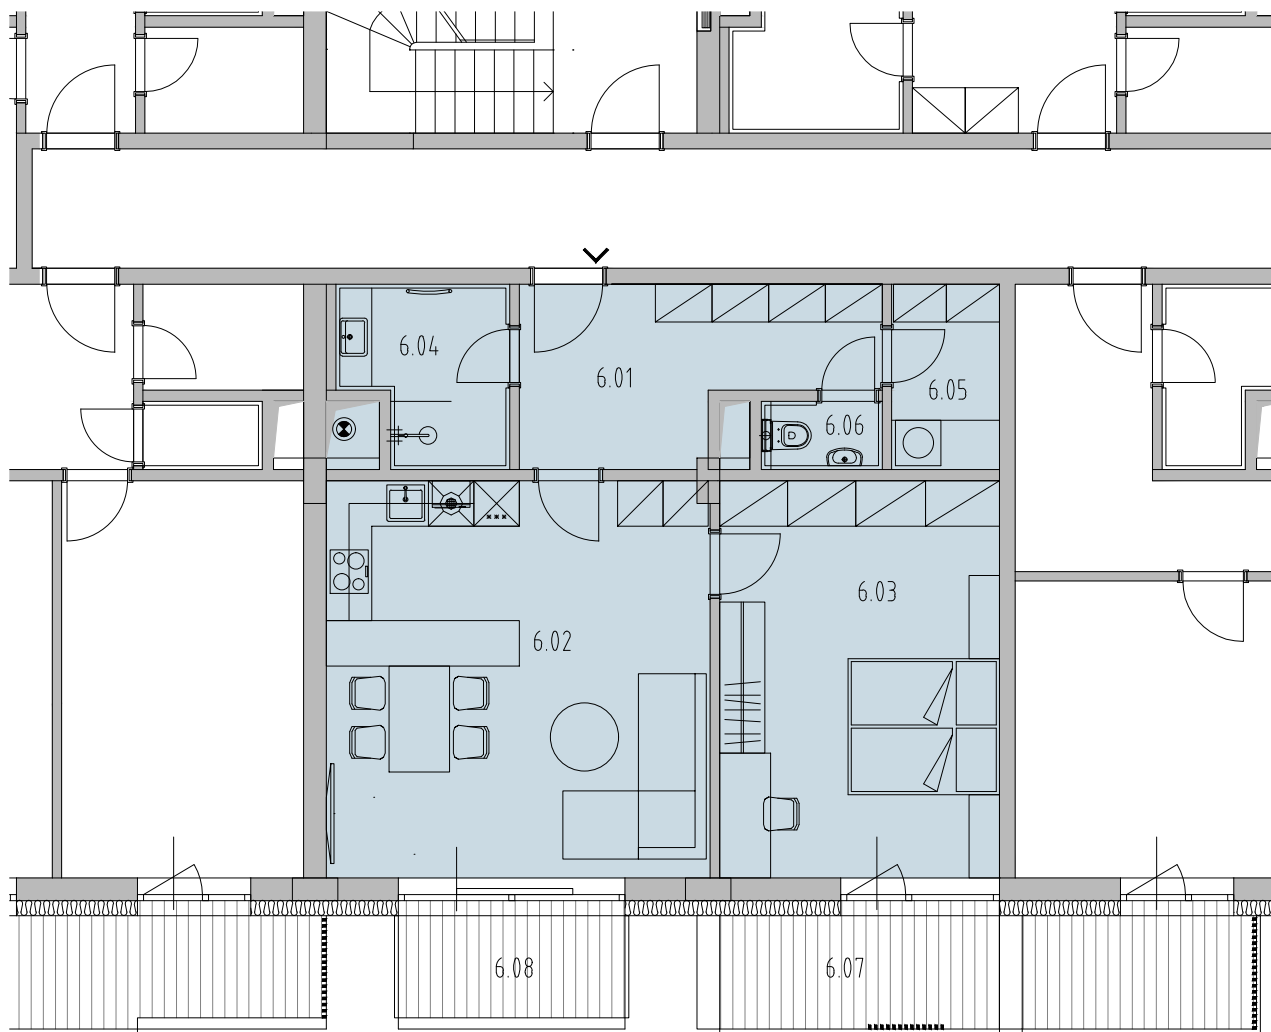

KARTA BYTU

REZIDENCE PÍSKY

BLANSKO

BYT B1.6.4

2+KK

BUDOVA BD01

6.NP BYT B1.6.4

 **HOPA Group s.r.o.**

pohled severozápadní

BYT_B1.6.4

2+KK 6.NP

PLOCHY

Celková plocha bytu [m²]: 77,9

Celková plocha bytu dle NV 366/2013 [m²]: 69,86

LEGENDA MÍSTNOSTÍ

| Číslo | Název | Plocha [m ²] |
|-------|--------------------|--------------------------|
| 6.01 | CHODBA | 9,66 |
| 6.02 | OBÝVACÍ POKOJ + KK | 27,36 |
| 6.03 | LOŽNICE | 19,89 |
| 6.04 | KOUPELNA | 4,8 |
| 6.05 | WC | 1,56 |
| 6.06 | KOMORA | 3,49 |
| 6.07 | BALKON | 5,97 |
| 6.08 | BALKON | 5,1 |