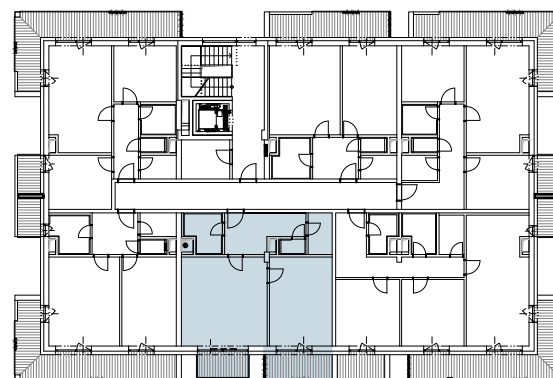

KARTA BYTU

REZIDENCE PÍSKY

BLANSKO

BYT B1.5.4

2+KK

BUDOVA BD01

5.NP BYT B1.5.4

 **HOPA Group s.r.o.**

pohled severozápadní

BYT_B1.5.4

2+KK 5.NP

PLOCHY

Celková plocha bytu [m²]: 77,12

Celková plocha bytu dle NV 366/2013 [m²]: 69,86

LEGENDA MÍSTNOSTÍ

Číslo	Název	Plocha [m ²]
5.01	CHODBA	9,66
5.02	OBÝVACÍ POKOJ + KK	27,36
5.03	LOŽNICE	19,89
5.04	KOUPELNA	4,8
5.05	WC	1,56
5.06	KOMORA	3,49
5.07	BALKON	6,42
5.08	BALKON	3,86