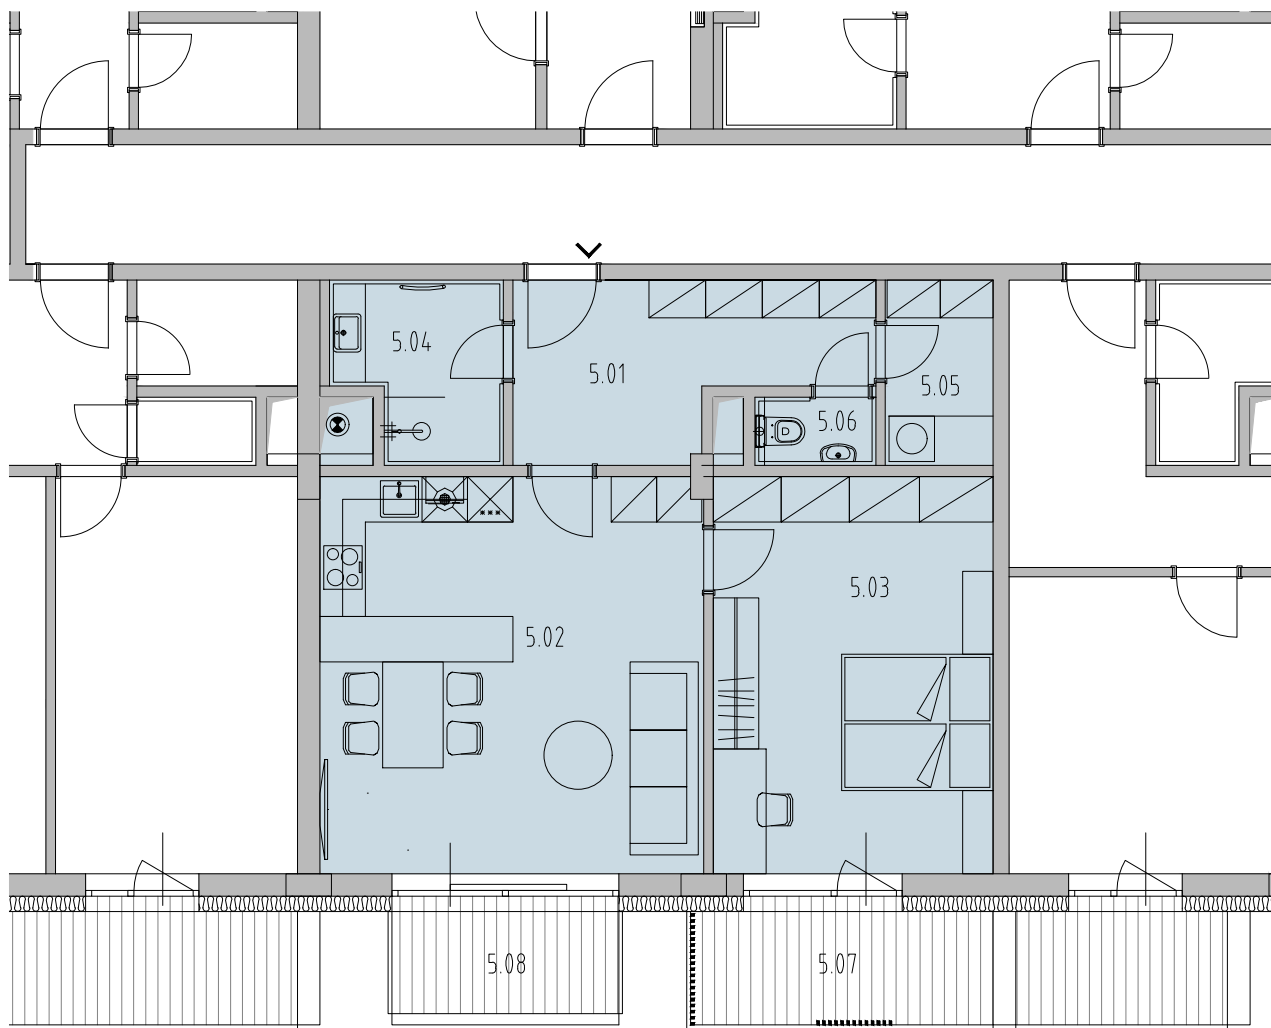

KARTA BYTU

REZIDENCE PÍSKY

BLANSKO

BYT B1.5.4

2+KK

BUDOVA BD01

5.NP BYT B1.5.4

 **HOPA Group s.r.o.**

pohled severozápadní

BYT_B1.5.4

2+KK 5.NP

PLOCHY

Celková plocha bytu [m²]: 77,12

Celková plocha bytu dle NV 366/2013 [m²]: 69,86

LEGENDA MÍSTNOSTÍ

Číslo	Název	Plocha [m ²]
5.01	CHODBA	9,66
5.02	OBÝVACÍ POKOJ + KK	27,36
5.03	LOŽNICE	19,89
5.04	KOUPELNA	4,8
5.05	WC	1,56
5.06	KOMORA	3,49
5.07	BALKON	6,42
5.08	BALKON	3,86