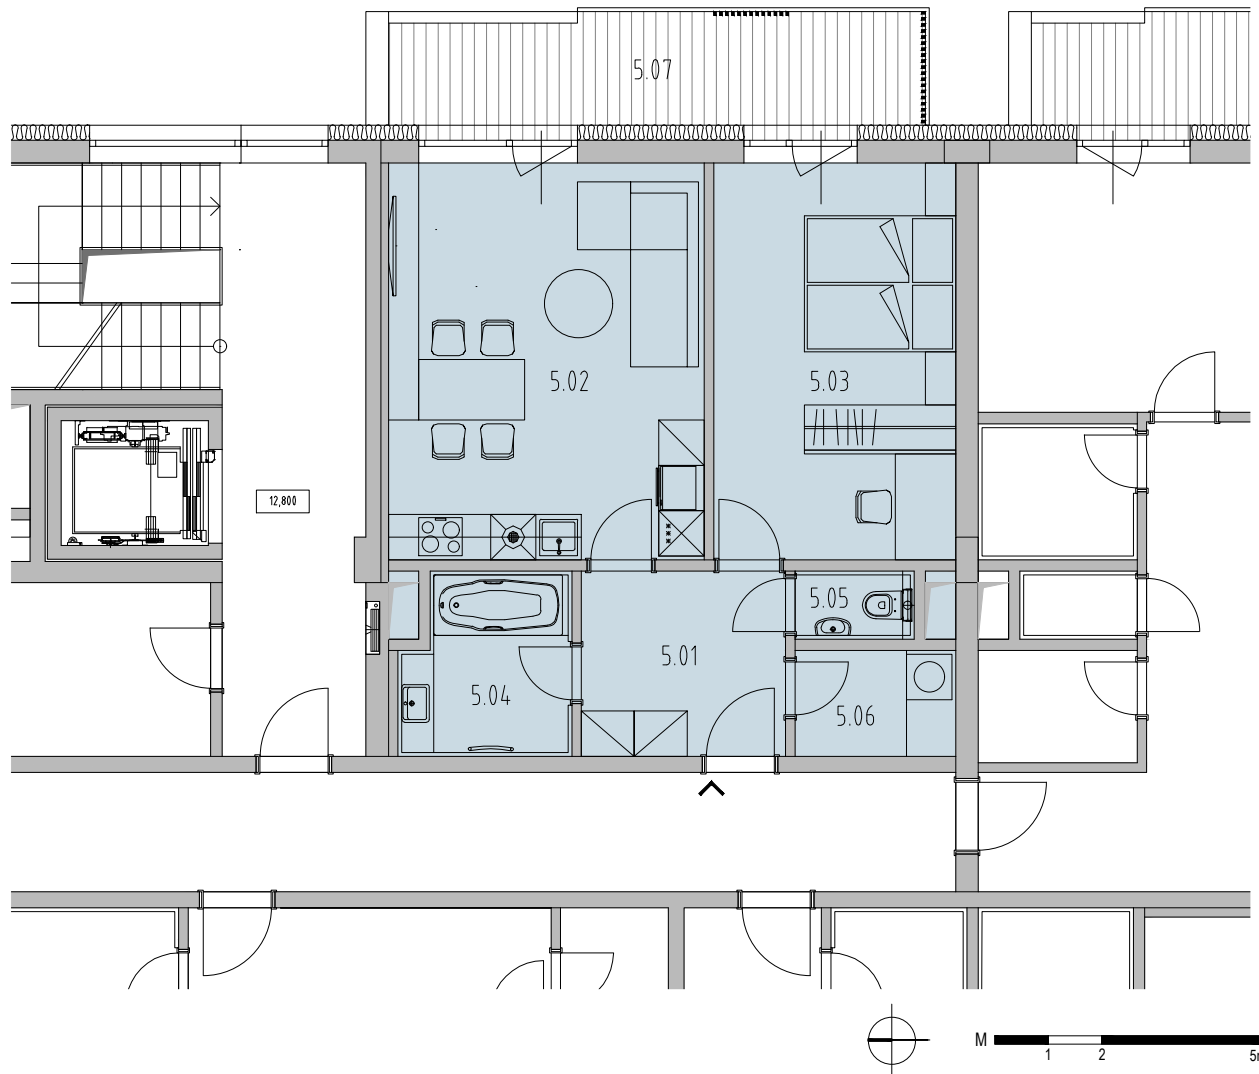

KARTA BYTU

REZIDENCE PÍSKY

BLANSKO

BYT B1.5.1

2+KK

BUDOVA BD01

5.NP BYT B1.5.1

 **HOPA Group s.r.o.**

BYT_B1.5.1

2+KK 5.NP

PLOCHY

Celková plocha bytu [m²]: 67,65

Celková plocha bytu dle NV 366/2013 [m²]: 58,87

LEGENDA MÍSTNOSTÍ

Číslo	Název	Plocha [m ²]
5.01	CHODBA	7,18
5.02	OBÝVACÍ POKOJ + KK	22,38
5.03	LOŽNICE	17,13
5.04	KOUPELNA	5,19
5.05	WC	1,42
5.06	KOMORA	2,97
5.07	BALKON	11,37

Poznámka: Plochy jednotlivých místností jsou pouze orientační. Vyobrazené zařízení v půdorysu (nábytek, kuchyňská linka, elektrické spotřebiče, atd.) není součástí dodávky. Rozsah dodávky, specifikace konstrukcí, povrchové úpravy a vybavení jsou specifikovány ve standardním provedení, které je přílohou Smlouvy o budoucí kupní smlouvě. Developer si vyhrazuje právo na drobné změny.