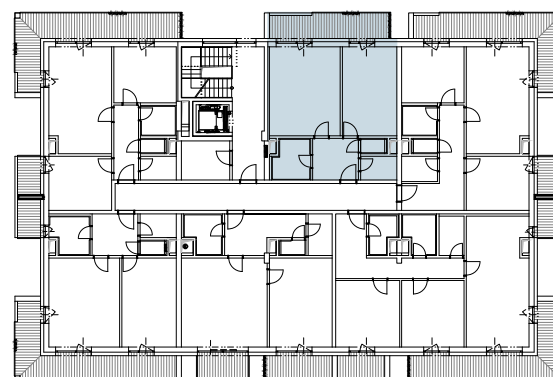

KARTA BYTU

REZIDENCE PÍSKY

BLANSKO

BYT B1.5.1

2+KK

BUDOVA BD01

5.NP BYT B1.5.1

 **HOPA Group s.r.o.**

BYT_B1.5.1

2+KK 5.NP

PLOCHY

Celková plocha bytu [m²]: 67,65

Celková plocha bytu dle NV 366/2013 [m²]: 58,87

LEGENDA MÍSTNOSTÍ

Číslo	Název	Plocha [m ²]
5.01	CHODBA	7,18
5.02	OBÝVACÍ POKOJ + KK	22,38
5.03	LOŽNICE	17,13
5.04	KOUPELNA	5,19
5.05	WC	1,42
5.06	KOMORA	2,97
5.07	BALKON	11,37