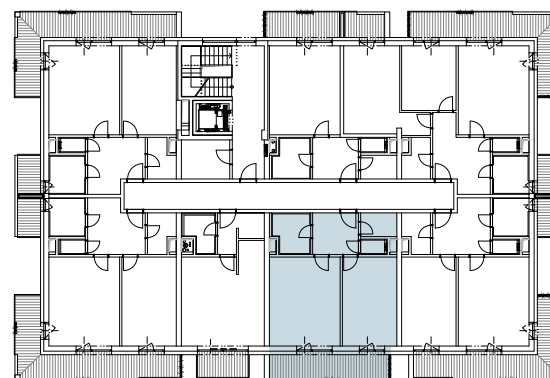

BUDOVA BD01

4.NP BYT B1.4.4

KARTA BYTU

REZIDENCE PÍSKY

BLANSKO

BYT B1.4.4

2+KK

 **HOPA Group s.r.o.**

pohled severozápadní

BYT_B1.4.4

2+KK 4.NP

PLOCHY

Celková plocha bytu [m²]: 67,65

Celková plocha bytu dle NV 366/2013 [m²]: 58,87

LEGENDA MÍSTNOSTÍ

Číslo	Název	Plocha [m ²]
4.01	CHODBA	7,18
4.02	OBÝVACÍ POKOJ + KK	22,38
4.03	LOŽNICE	17,13
4.04	KOUPELNA	5,19
4.05	WC	1,42
4.06	KOMORA	2,97
4.07	BALKON	11,37