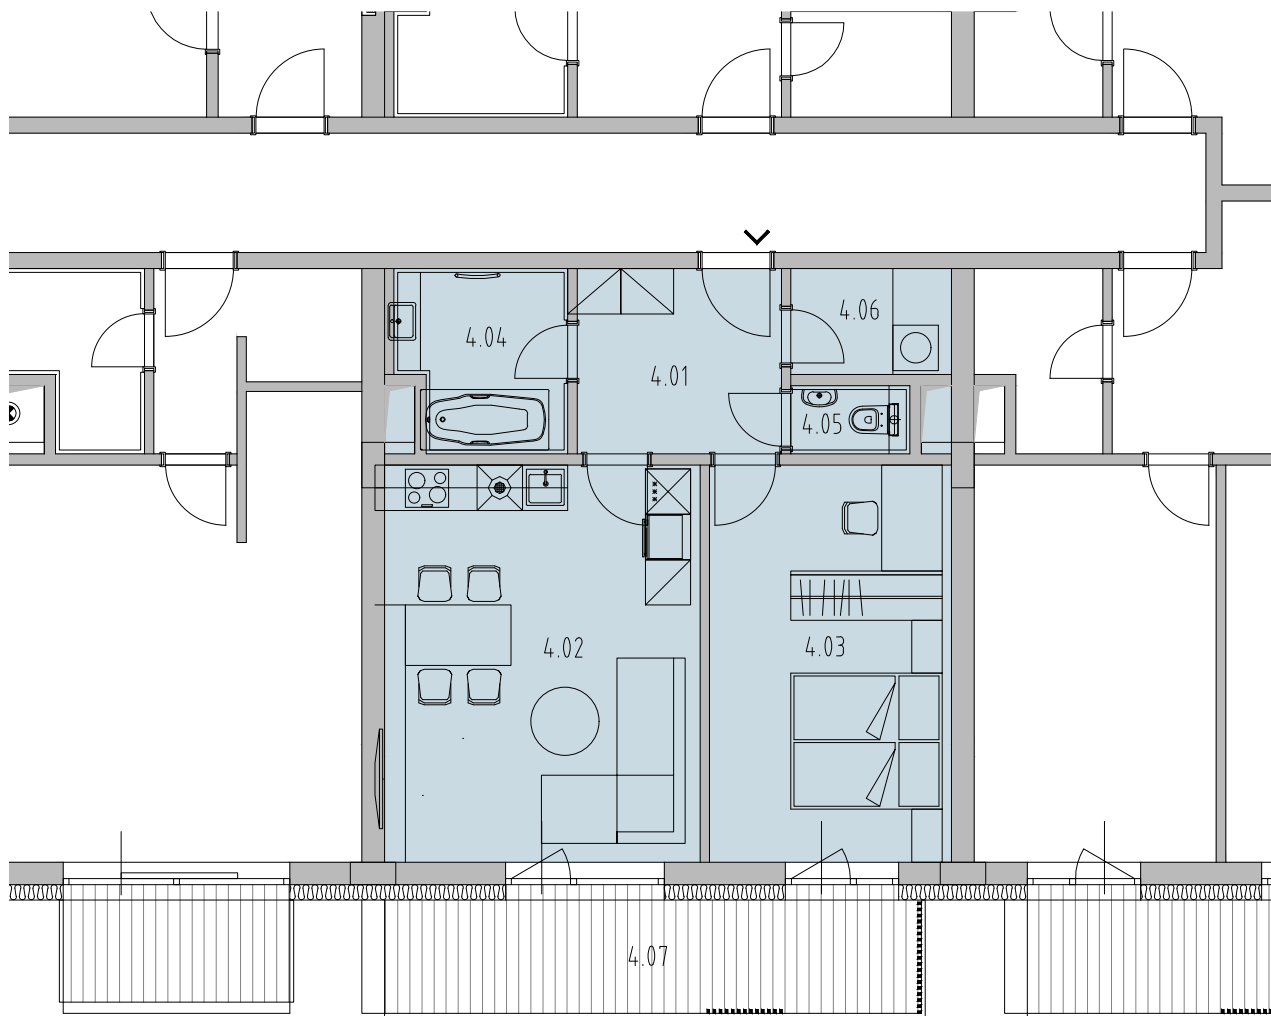

BUDOVA BD01

4.NP BYT B1.4.4

KARTA BYTU

REZIDENCE PÍSKY

BLANSKO

BYT B1.4.4

2+KK

 **HOPA Group s.r.o.**

pohled severozápadní

BYT_B1.4.4

2+KK 4.NP

PLOCHY

Celková plocha bytu [m²]: 67,65

Celková plocha bytu dle NV 366/2013 [m²]: 58,87

LEGENDA MÍSTNOSTÍ

Číslo	Název	Plocha [m ²]
4.01	CHODBA	7,18
4.02	OBÝVACÍ POKOJ + KK	22,38
4.03	LOŽNICE	17,13
4.04	KOUPELNA	5,19
4.05	WC	1,42
4.06	KOMORA	2,97
4.07	BALKON	11,37