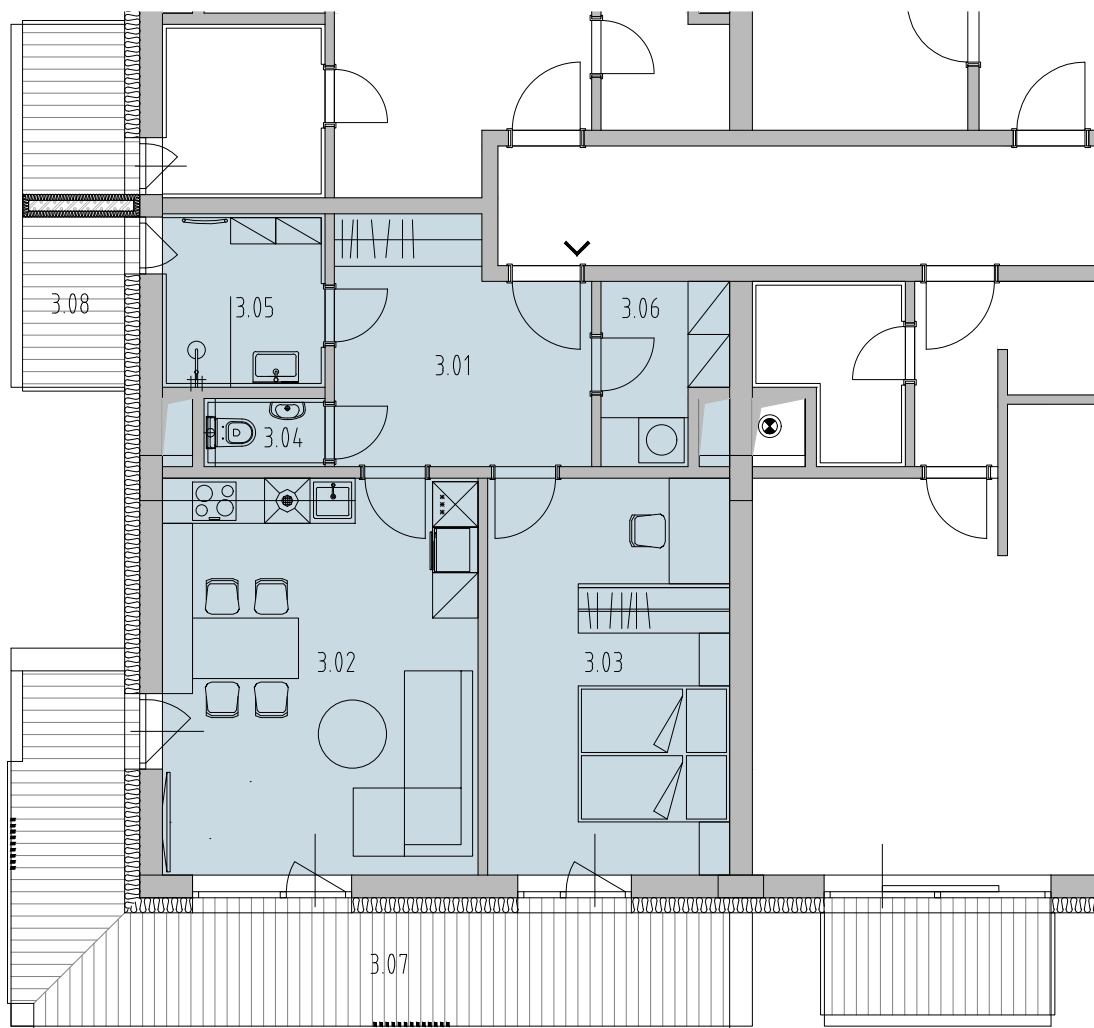

KARTA BYTU

REZIDENCE PÍSKY

BLANSKO

BYT B1.3.6

2+KK

BUDOVA BD01

3.NP BYT B1.3.6

 **HOPA Group s.r.o.**

pohled severozápadní

BYT_B1.3.6

2+KK 3.NP

PLOCHY

Celková plocha bytu [m²]: 84

Celková plocha bytu dle NV 366/2013 [m²]: 62,66

LEGENDA MÍSTNOSTÍ

| Číslo | Název | Plocha [m ²] |
|-------|--------------------|--------------------------|
| 3.01 | CHODBA | 10,65 |
| 3.02 | OBÝVACÍ POKOJ + KK | 22,6 |
| 3.03 | LOŽNICE | 17,13 |
| 3.04 | KOUPELNA | 5,1 |
| 3.05 | WC | 1,44 |
| 3.06 | KOMORA | 3,59 |
| 3.07 | BALKON | 19,97 |
| 3.08 | BALKON | 3,52 |