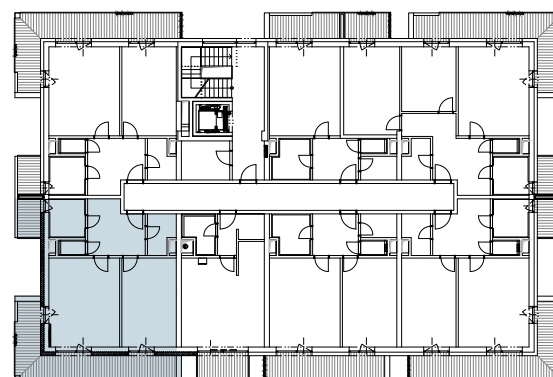

KARTA BYTU

REZIDENCE PÍSKY

BLANSKO

BYT B1.3.6

2+KK

BUDOVA BD01

3.NP BYT B1.3.6

 **HOPA Group s.r.o.**

pohled severozápadní

BYT_B1.3.6

2+KK 3.NP

PLOCHY

Celková plocha bytu [m²]: 84

Celková plocha bytu dle NV 366/2013 [m²]: 62,66

LEGENDA MÍSTNOSTÍ

| Číslo | Název | Plocha [m ²] |
|-------|--------------------|--------------------------|
| 3.01 | CHODBA | 10,65 |
| 3.02 | OBÝVACÍ POKOJ + KK | 22,6 |
| 3.03 | LOŽNICE | 17,13 |
| 3.04 | KOUPELNA | 5,1 |
| 3.05 | WC | 1,44 |
| 3.06 | KOMORA | 3,59 |
| 3.07 | BALKON | 19,97 |
| 3.08 | BALKON | 3,52 |