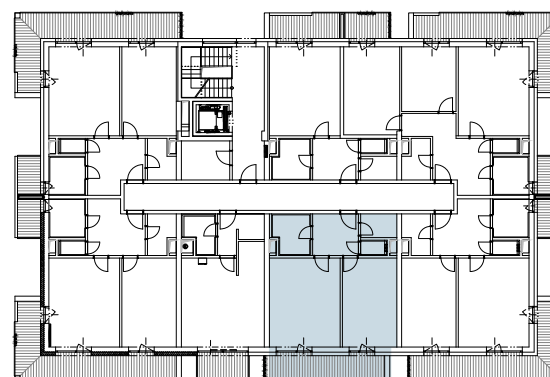

KARTA BYTU

REZIDENCE PÍSKY

BLANSKO

BYT B1.3.4

2+KK

BUDOVA BD01

3.NP BYT B1.3.4

 **HOPA Group s.r.o.**

pohled severozápadní

BYT_B1.3.4

2+KK 3.NP

PLOCHY

Celková plocha bytu [m²]: 67,65

Celková plocha bytu dle NV 366/2013 [m²]: 58,87

LEGENDA MÍSTNOSTÍ

Číslo	Název	Plocha [m ²]
3.01	CHODBA	7,18
3.02	OBÝVACÍ POKOJ + KK	22,38
3.03	LOŽNICE	17,13
3.04	KOUPELNA	5,19
3.05	WC	1,42
3.06	KOMORA	2,97
3.07	BALKON	11,37