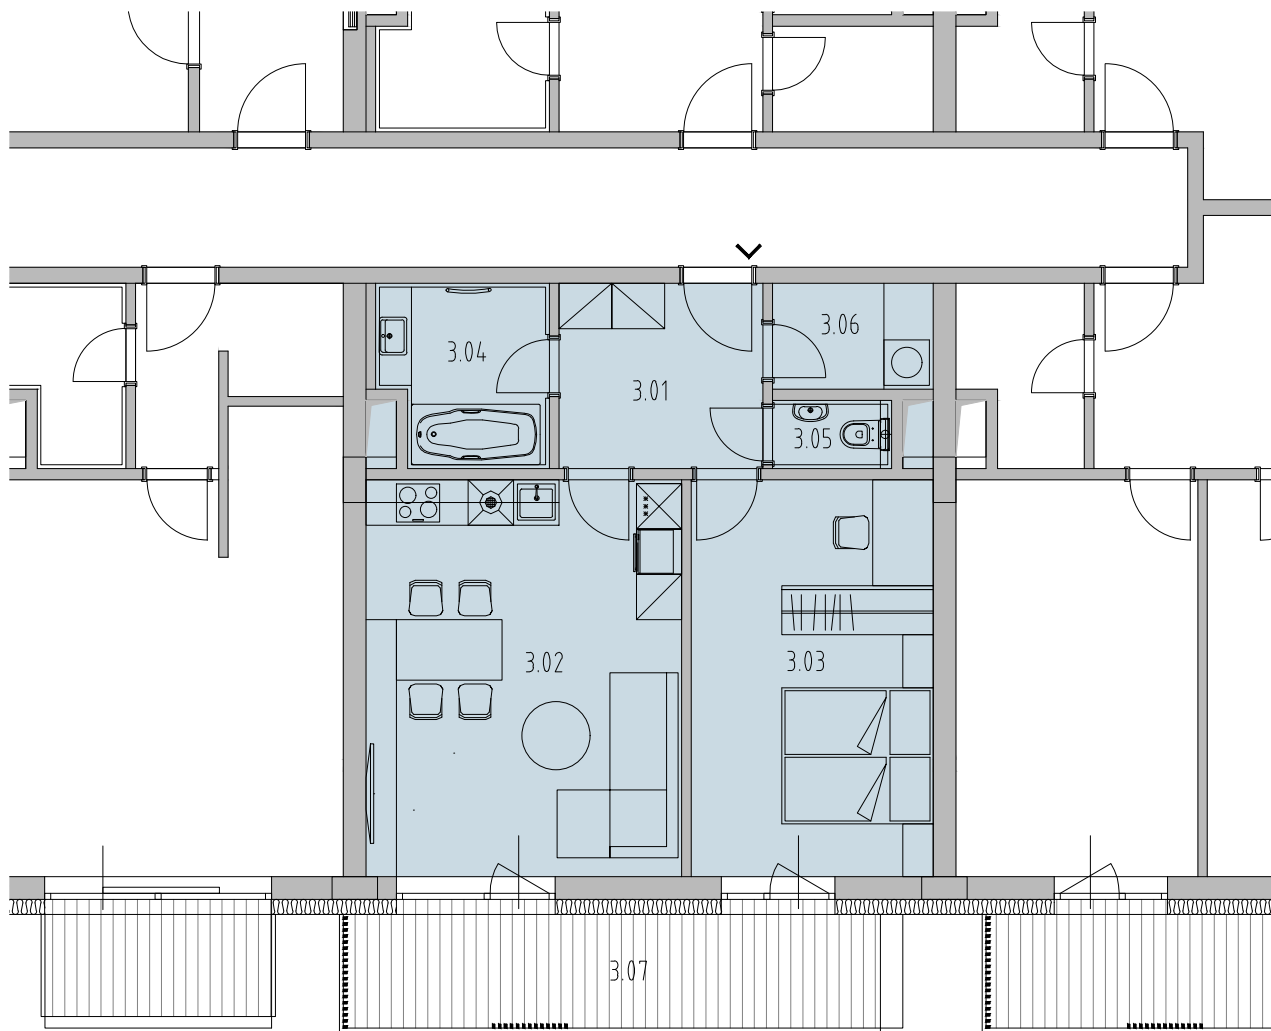

KARTA BYTU

REZIDENCE PÍSKY

BLANSKO

BYT B1.3.4

2+KK

BUDOVA BD01

3.NP BYT B1.3.4

 **HOPA Group s.r.o.**

pohled severozápadní

BYT_B1.3.4

2+KK 3.NP

PLOCHY

Celková plocha bytu [m²]: 67,65

Celková plocha bytu dle NV 366/2013 [m²]: 58,87

LEGENDA MÍSTNOSTÍ

Číslo	Název	Plocha [m ²]
3.01	CHODBA	7,18
3.02	OBÝVACÍ POKOJ + KK	22,38
3.03	LOŽNICE	17,13
3.04	KOUPELNA	5,19
3.05	WC	1,42
3.06	KOMORA	2,97
3.07	BALKON	11,37