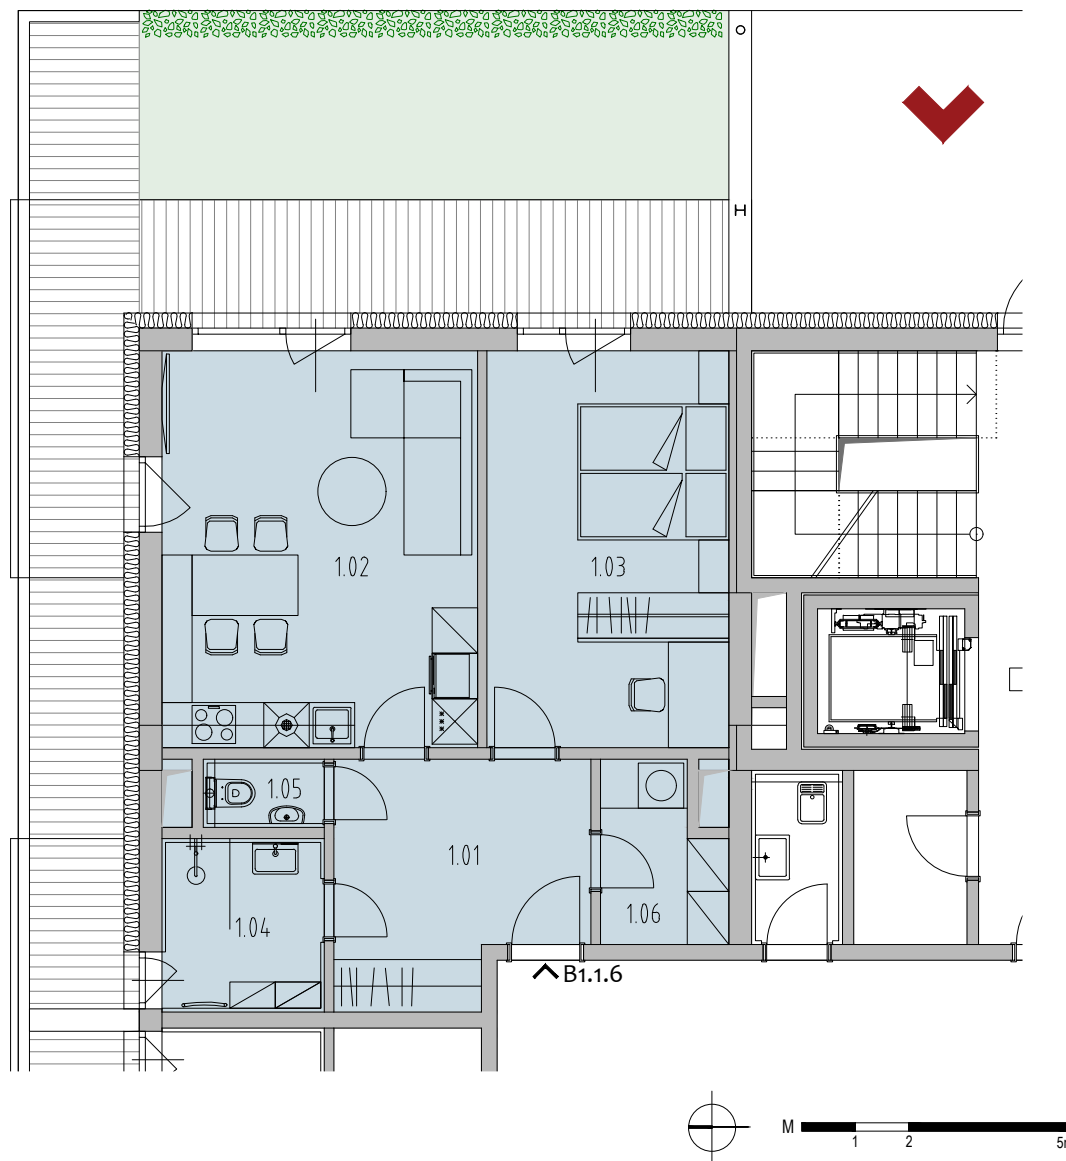

KARTA BYTU

REZIDENCE PÍSKY

BLANSKO

BYT B1.1.6

2+KK

BUDOVA BD01

1.NP BYT B1.1.6

 **HOPA Group s.r.o.**

BYT_B1.1.6

2+KK 1.NP

PLOCHY

Celková plocha bytu [m²]: 109,89

Celková plocha bytu dle NV 366/2013 [m²]: 62,66

LEGENDA MÍSTNOSTÍ

Číslo	Název	Plocha [m ²]
1.01	CHODBA	10,65
1.02	OBÝVACÍ POKOJ + KK	22,6
1.03	LOŽNICE	17,13
1.04	KOUPELNA	5,1
1.05	WC	1,44
1.06	KOMORA	3,59
1.07	PŘEDZAHŘÁDKA	16,66
1.08	BALKON	32,72