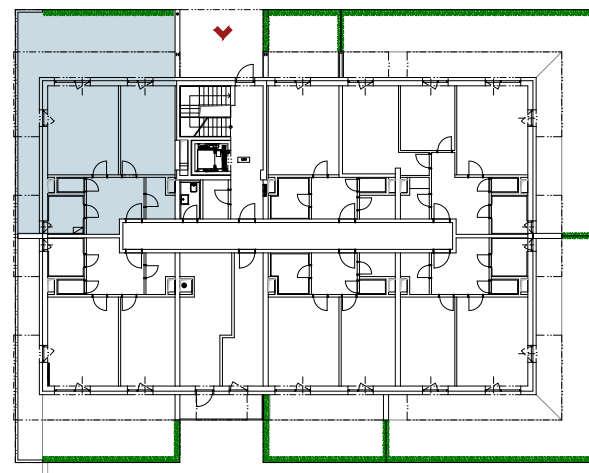

KARTA BYTU

REZIDENCE PÍSKY

BLANSKO

BYT B1.1.6

2+KK

BUDOVA BD01

1.NP BYT B1.1.6

 **HOPA Group s.r.o.**

BYT_B1.1.6

2+KK 1.NP

PLOCHY

Celková plocha bytu [m²]: 109,89

Celková plocha bytu dle NV 366/2013 [m²]: 62,66

LEGENDA MÍSTNOSTÍ

Číslo	Název	Plocha [m ²]
1.01	CHODBA	10,65
1.02	OBÝVACÍ POKOJ + KK	22,6
1.03	LOŽNICE	17,13
1.04	KOUPELNA	5,1
1.05	WC	1,44
1.06	KOMORA	3,59
1.07	PŘEDZAHŘÁDKA	16,66
1.08	BALKON	32,72