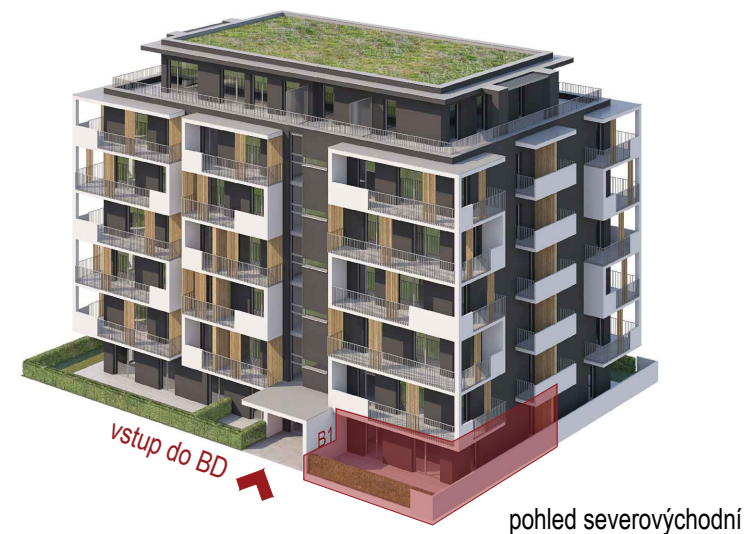

KARTA BYTU

REZIDENCE PÍSKY

BLANSKO

BYT B1.1.6

2+KK

BUDOVA BD01

1.NP BYT B1.1.6

 **HOPA Group s.r.o.**

BYT_B1.1.6

2+KK 1.NP

PLOCHY

Celková plocha bytu [m²]: 109,89

Celková plocha bytu dle NV 366/2013 [m²]: 62,66

LEGENDA MÍSTNOSTÍ

Číslo	Název	Plocha [m ²]
1.01	CHODBA	10,65
1.02	OBÝVACÍ POKOJ + KK	22,6
1.03	LOŽNICE	17,13
1.04	KOUPELNA	5,1
1.05	WC	1,44
1.06	KOMORA	3,59
1.07	PŘEDZAHŘÁDKA	16,66
1.08	BALKON	32,72