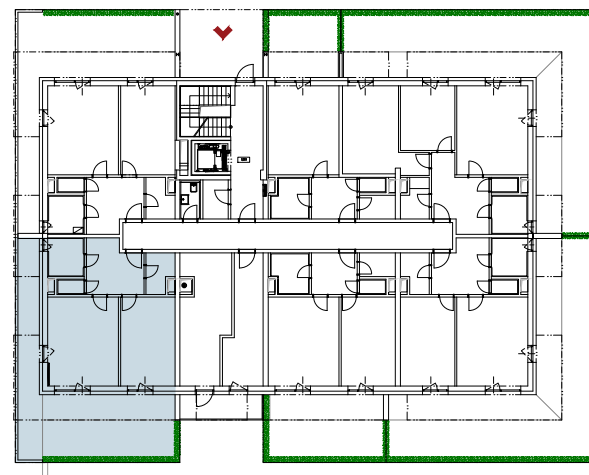

KARTA BYTU

# REZIDENCE PÍSKY

BLANSKO

**BYT B1.1.5**

**2+KK**

**BUDOVA BD01**

**1.NP BYT B1.1.5**

 **HOPA Group s.r.o.**

pohled severozápadní

## BYT\_B1.1.5

2+KK 1.NP

### PLOCHY

Celková plocha bytu [m<sup>2</sup>]: 110,63

Celková plocha bytu dle NV 366/2013 [m<sup>2</sup>]: 62,66