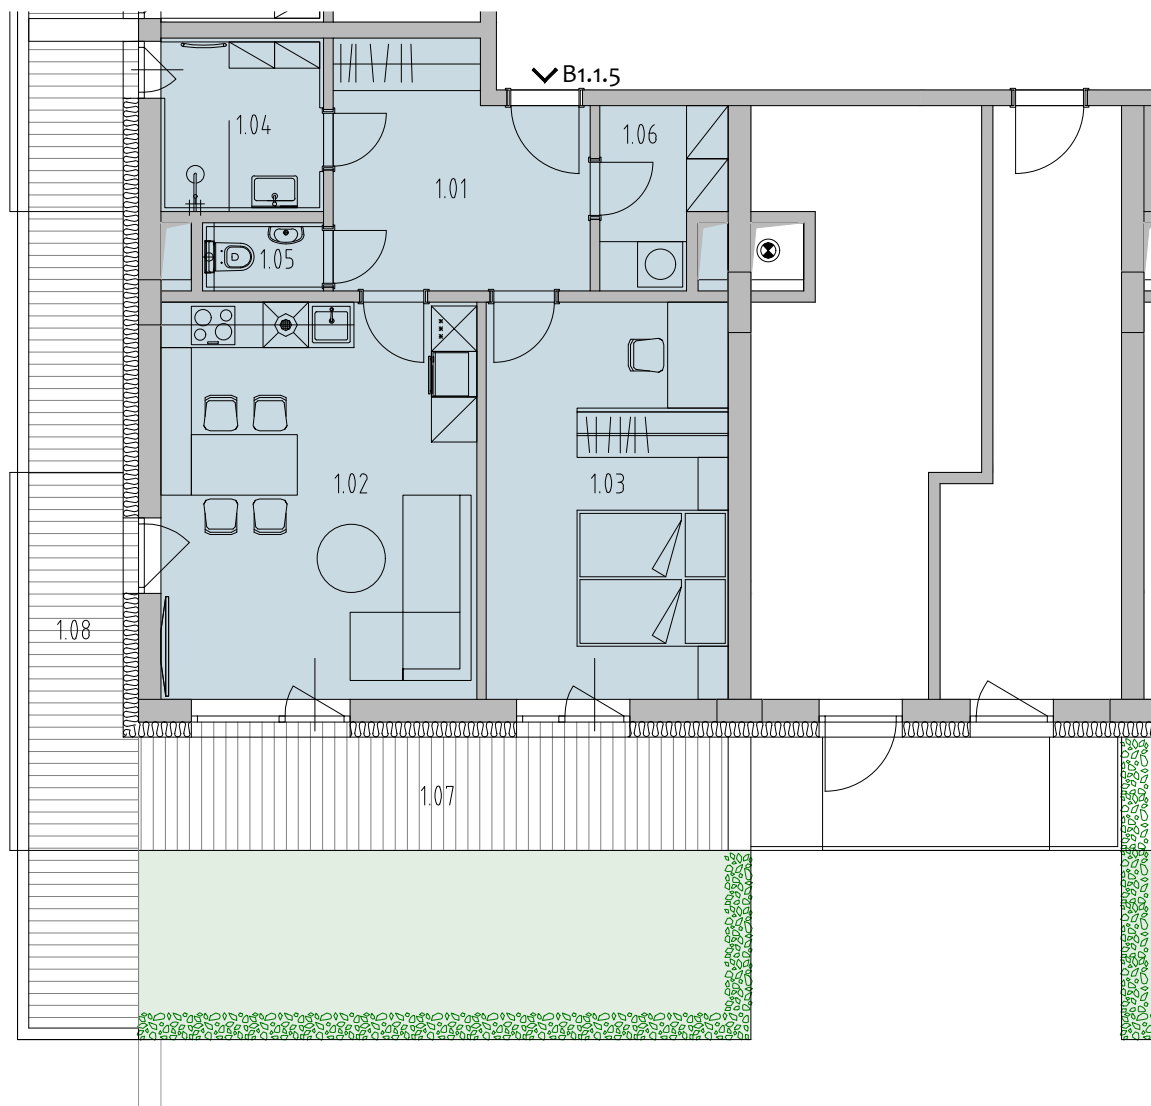

# REZIDENCE PÍSKY

BLANSKO

**BYT B1.1.5**

**2+KK**

**BUDOVA BD01**

**1.NP BYT B1.1.5**

 **HOPA Group s.r.o.**

pohled severozápadní

## BYT\_B1.1.5

2+KK 1.NP

### PLOCHY

Celková plocha bytu [m<sup>2</sup>]: 110,63

Celková plocha bytu dle NV 366/2013 [m<sup>2</sup>]: 62,66