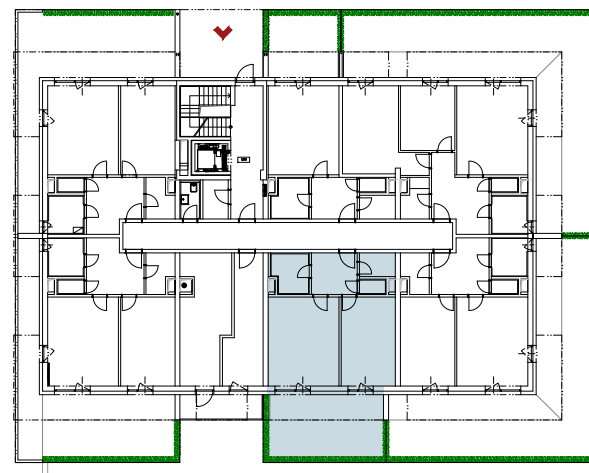

KARTA BYTU

REZIDENCE PÍSKY

BLANSKO

BYT B1.1.4

2+KK

BUDOVA BD01

1.NP BYT B1.1.4

 **HOPA Group s.r.o.**

pohled severozápadní

BYT_B1.1.4

2+KK 1.NP

PLOCHY

Celková plocha bytu [m²]: 149,92

Celková plocha bytu dle NV 366/2013 [m²]: 62,66

LEGENDA MÍSTNOSTÍ

Číslo	Název	Plocha [m ²]
1.01	CHODBA	10,65
1.02	OBÝVACÍ POKOJ + KK	22,6
1.03	LOŽNICE	17,13
1.04	KOUPELNA	5,1
1.05	WC	1,44
1.06	KOMORA	3,59
1.07	PŘEDZAHŘÁDKA	89,42