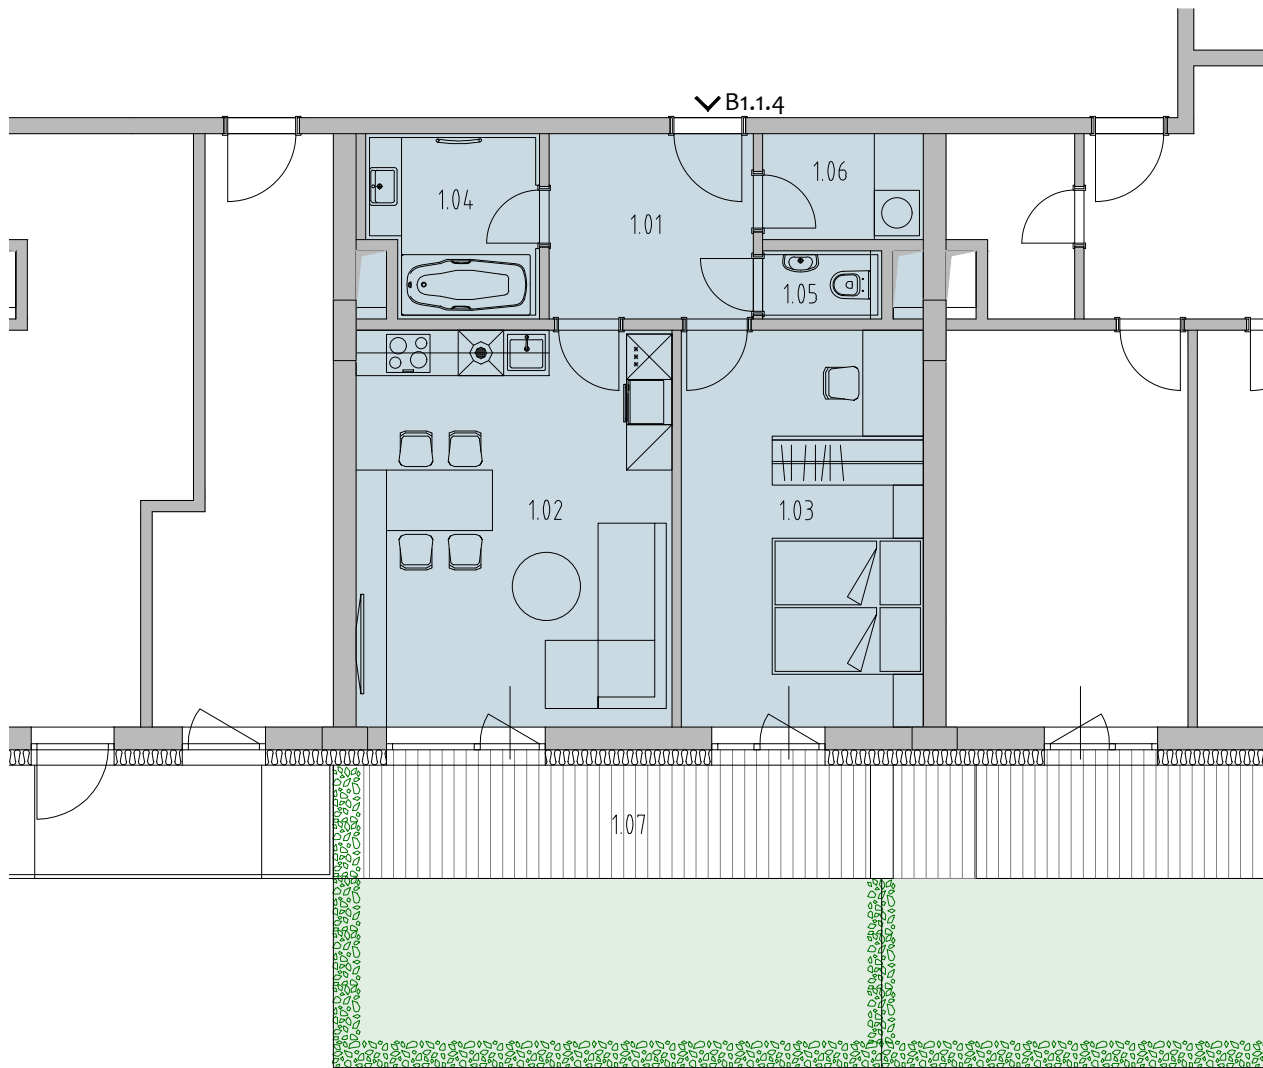

KARTA BYTU

REZIDENCE PÍSKY

BLANSKO

BYT B1.1.4

2+KK

BUDOVA BD01

1.NP BYT B1.1.4

 **HOPA Group s.r.o.**

pohled severozápadní

BYT_B1.1.4

2+KK 1.NP

PLOCHY

Celková plocha bytu [m²]: 149,92

Celková plocha bytu dle NV 366/2013 [m²]: 62,66

LEGENDA MÍSTNOSTÍ

Číslo	Název	Plocha [m ²]
1.01	CHODBA	10,65
1.02	OBÝVACÍ POKOJ + KK	22,6
1.03	LOŽNICE	17,13
1.04	KOUPELNA	5,1
1.05	WC	1,44
1.06	KOMORA	3,59
1.07	PŘEDZAHŘÁDKA	89,42